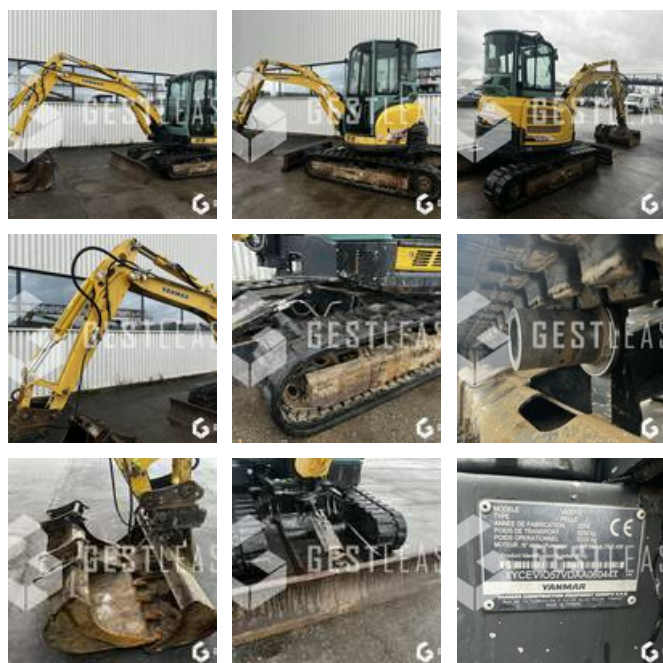

Informations :

YANMAR VIO 57-U

Année : 2014

Heures : 3 714 heures

- Flèche MONOBLOC
- Attache rapide hydraulique
- Godet de tranchée
- Godet de terrassement
- Godet de curage inclinable
- Machine très propre

Prix de vente hors taxes.

Livraison possible en supplément du prix de vente.

Plus d'informations et photos sur notre site internet !

Prenez rendez-vous pour que nous puissions vous recevoir dans les meilleures conditions !

Notre société, spécialisée dans l'achat et la vente, vous propose également la reprise de tous type de matériels professionnels basée sur une expertise rapide suivie d'un règlement immédiat. Nous aurons ainsi le plaisir de vous accueillir dans nos nouveaux locaux au 17 Route d'Eschau, 67400 ILLKIRCH-