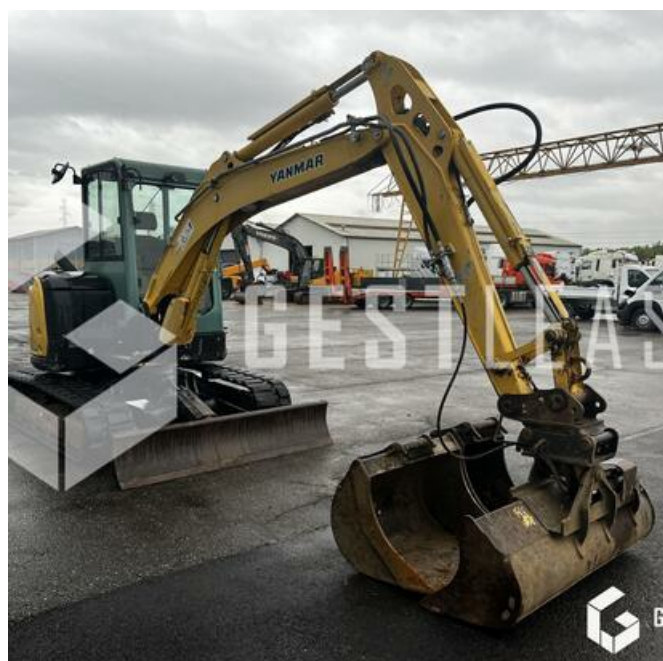

SOLD

Public Work - Excavator - Mini Excavator

<https://www.gestlease.com/en/engines/230258-yanmar-vio57-u>

Reference :	230258
Brand :	YANMAR
Model :	VIO57-U
Year :	2014
Hours :	3714
Weight :	5.3T

Informations :

YANMAR VIO 57-U

Année : 2014

Heures : 3 714 heures

- Flèche MONOBLOC
- Attache rapide hydraulique
- Godet de tranchée
- Godet de terrassement
- Godet de curage inclinable
- Machine très propre

Prix de vente hors taxes.