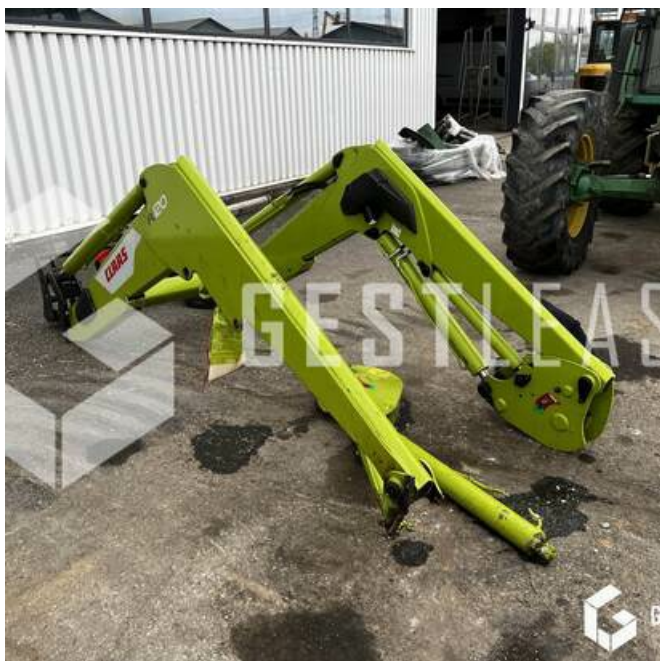

SOLD

Agricol - Other

<https://www.gestlease.com/en/engines/230235-claas-fl120>

Reference :	230235
Brand :	CLAAS
Model :	FL120
Year :	2021
Type :	CHARGEUSE AVANT
Crashed? :	Yes
Crash description :	

**** Chargeur frontal à réparer ****

Disposant d'un parc matériel de plus de 100 000 m2 au Sud de Strasbourg et d'un atelier entièrement équipé, nous possédons plus de 350 références comprenant engins de chantier / manutention / matériel agricole / poids lourds / V.P. / V.U un stock renouvelé tous les mois.