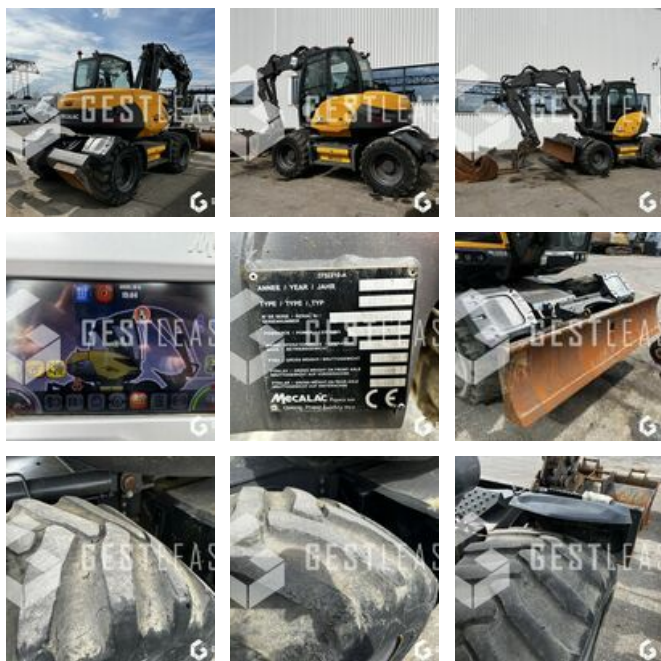

Reference :	230232
Brand :	MECALAC
Model :	11 MWR
Year :	2019
Hours :	3605
Weight :	10T
Buckets number :	4
Informations :	

MECALAC 11 MWR

Année : 2019

Heures : 3 605 heures

- Godets 50/90/180 - Fourches à palettes
- Lame + stabilisateurs
- Garde boue
- Lignes hydrauliques pour curage orientable
- Graissage centralisé
- Machine très propre

Prix de vente hors taxes.

Livraison possible en supplément du prix de vente.

Plus d'informations et photos sur notre site internet !

Prenez rendez-vous pour que nous puissions vous recevoir dans les meilleures conditions !

Notre société, spécialisée dans l'achat et la vente, vous propose également la reprise de tous type de matériels professionnels basée sur une expertise rapide suivie d'un règlement immédiat. Nous aurons ainsi le plaisir de vous accueillir dans nos nouveaux