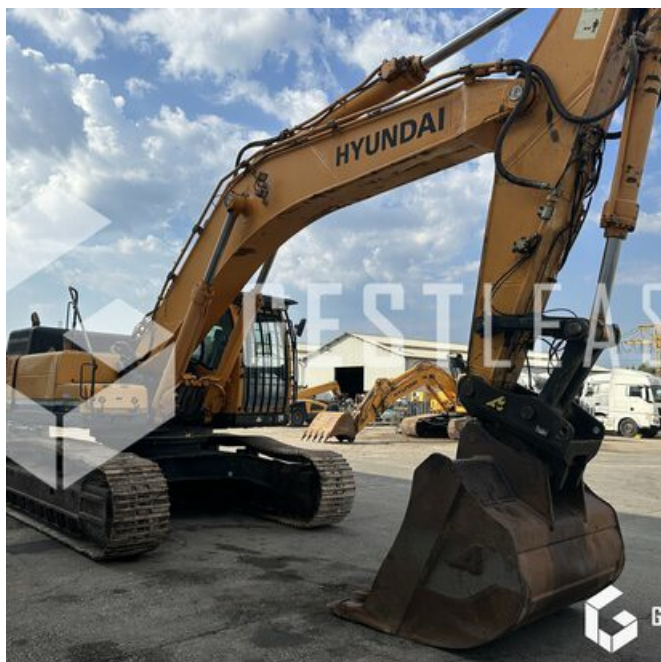

GESTLEASE
ING

www.gestlease.com

ACHAT - VENTE - LOCATION

17 Route d'Eschau - 67400 ILLKIRCH

03 90 29 84 78

commercial@gestlease.com

April 29, 2024 03:49

HYUNDAI ROBEX 480LC- 9A

€48,900.00 HT

Public Work - Excavator - Crawler Excavator

<https://www.gestlease.com/en/engines/230229-hyundai-robex-480lc-9a>

Reference :	230229
Brand :	HYUNDAI
Model :	ROBEX 480LC- 9A
Year :	2013
Hours :	10091
Weight :	47.5 T
Buckets number :	1
Informations :	

HYUNDAI ROBEX 480LC-9A

Année : 2013

Heures : 10 091 heures

- Attache rapide hydraulique ne fonctionne pas
- Graissage centralisé
- Fuite à la pompe hydraulique
- Fuite d'huile moteur
- Vitre avant à changer

Disposant d'un parc matériel de plus de 100 000 m2 au Sud de Strasbourg et d'un atelier entièrement équipé, nous possédons plus de 350 références comprenant engins de chantier / manutention / matériel agricole / poids lourds / V.P. / V.U un stock renouvelé tous les mois.