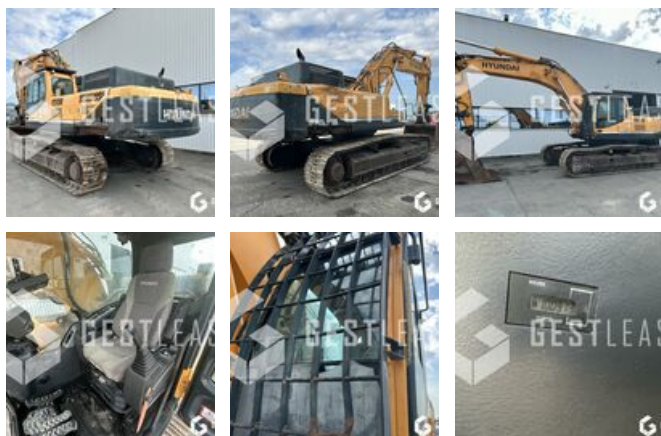

GESTLEASE
ING

www.gestlease.com

ACHAT - VENTE - LOCATION

17 Route d'Eschau - 67400 ILLKIRCH

03 90 29 84 78

commercial@gestlease.com

April 29, 2024 03:49

HYUNDAI ROBEX 480LC- 9A

€48,900.00 HT

Public Work - Excavator - Crawler Excavator

<https://www.gestlease.com/en/engines/230229-hyundai-robex-480lc-9a>

Reference :	230229
Brand :	HYUNDAI
Model :	ROBEX 480LC- 9A
Year :	2013
Hours :	10091
Weight :	47.5 T
Buckets number :	1
Informations :	

HYUNDAI ROBEX 480LC-9A

Année : 2013

Heures : 10 091 heures

- Attache rapide hydraulique ne fonctionne pas
- Graissage centralisé
- Fuite à la pompe hydraulique
- Fuite d'huile moteur
- Vitre avant à changer

Prix de vente hors taxes.

Livraison possible en supplément du prix de vente.

Plus d'informations et photos sur notre site internet !

Prenez rendez-vous pour que nous puissions vous recevoir dans les meilleures conditions !

Notre société, spécialisée dans l'achat et la vente, vous propose également la reprise de tous type de matériels professionnels