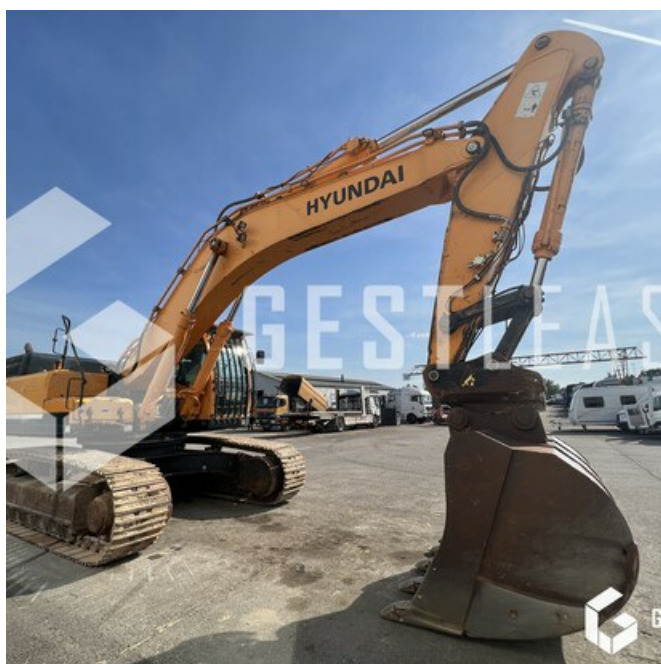

GESTLEASE
ING

www.gestlease.com

ACHAT - VENTE - LOCATION

17 Route d'Eschau - 67400 ILLKIRCH

03 90 29 84 78

commercial@gestlease.com

April 24, 2024 05:01

HYUNDAI ROBEX480LC-9A

SOLD

Public Work - Excavator - Crawler Excavator

<https://www.gestlease.com/en/engines/230228-hyundai-robex480lc-9a>

Reference :	230228
Brand :	HYUNDAI
Model :	ROBEX480LC-9A
Year :	2013
Hours :	9447
Weight :	47.5 T

Informations :

HYUNDAI ROBEX 480LC-9A

Année : 2013

Heures : 9 447 heures

- Attache rapide hydraulique
- Fond de godet à refaire
- Godet 1900
- Graissage centralisé

Prix de vente hors taxes.

Livraison possible en supplément du prix de vente.

locaux au 17 Route d'Eschau, 67400 ILLKIRCH-
GRAFFENSTADEN

Disposant d'un parc matériel de plus de 100 000 m² au Sud de
Strasbourg et d'un atelier entièrement équipé, nous possédons
plus de 350 références comprenant engins de chantier /
manutention / matériel agricole / poids lourds / V.P. / V.U un stock
renouvelé tous les mois.