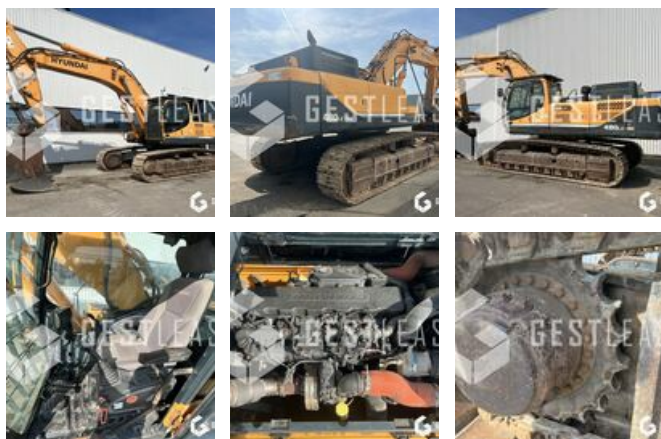

SOLD

Public Work - Excavator - Crawler Excavator

<https://www.gestlease.com/en/engines/230228-hyundai-robex480lc-9a>

Reference :	230228
Brand :	HYUNDAI
Model :	ROBEX480LC-9A
Year :	2013
Hours :	9447
Weight :	47.5 T

Informations :

HYUNDAI ROBEX 480LC-9A

Année : 2013

Heures : 9 447 heures

- Attache rapide hydraulique
- Fond de godet à refaire
- Godet 1900
- Graissage centralisé

Prix de vente hors taxes.

Livraison possible en supplément du prix de vente.

locaux au 17 Route d'Eschau, 67400 ILLKIRCH-
GRAFFENSTADEN

Disposant d'un parc matériel de plus de 100 000 m² au Sud de
Strasbourg et d'un atelier entièrement équipé, nous possédons
plus de 350 références comprenant engins de chantier /
manutention / matériel agricole / poids lourds / V.P. / V.U un stock
renouvelé tous les mois.