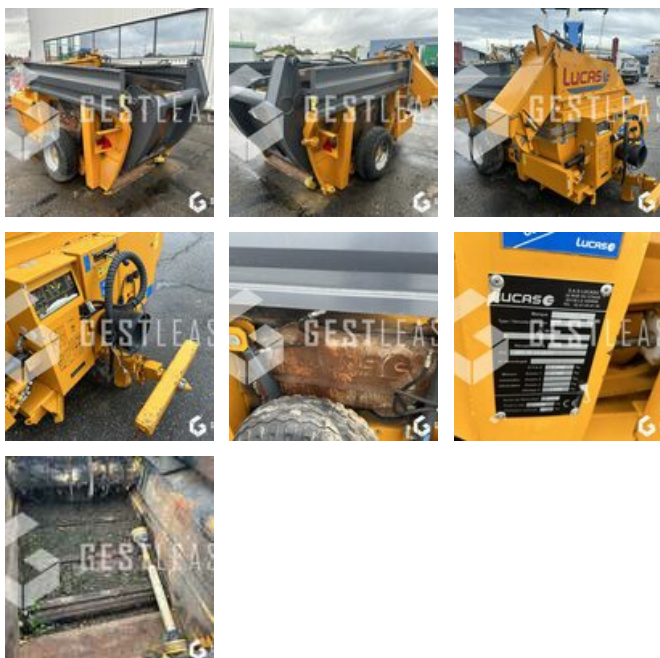

€9,500.00 HT

Agricol - Other

<https://www.gestlease.com/en/engines/230225-lucas-g-45>

Reference :	230225
Brand :	LUCAS G
Model :	CASTOR G45
Year :	2020
Type :	DESILEUSE PAILLEUSE
Crashed? :	Yes
Crash description :	

****Désileuse accidentée ****

---- Circonstances sinistre ----

Depart de feu

----- Principaux éléments endommagés -----

- Electrique

Prix de vente hors taxes.

Livraison possible en supplément du prix de vente.

Disposant d'un parc matériel de plus de 100 000 m2 au Sud de

Strasbourg et d'un atelier entièrement équipé, nous possédons plus de 350 références comprenant engins de chantier / manutention / matériel agricole / poids lourds / V.P. / V.U un stock renouvelé tous les mois.