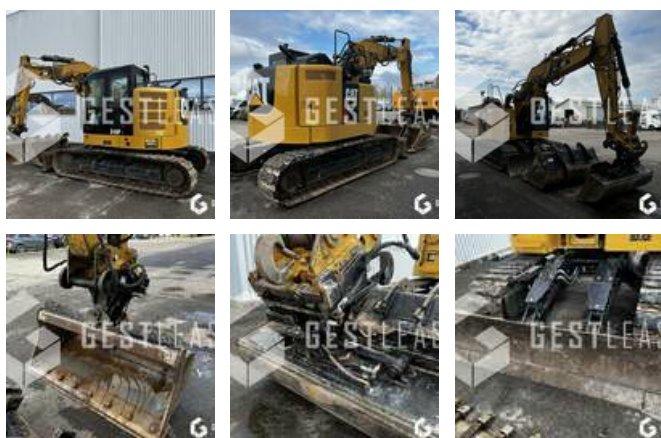

GESTLEASE
ING

www.gestlease.com

ACHAT - VENTE - LOCATION

17 Route d'Eschau - 67400 ILLKIRCH

03 90 29 84 78

commercial@gestlease.com

April 24, 2024 07:21

CATERPILLAR 315 F LCR

SOLD

Public Work - Excavator - Crawler Excavator

<https://www.gestlease.com/en/engines/230220-caterpillar-315-f-lcr>

Reference :	230220
Brand :	CATERPILLAR
Model :	315 F LCR
Year :	2019
Hours :	2209
Weight :	15.5T

CATERPILLAR 315 F LCR

Année : 2019

Heures : 2 209 heures

- Flèche volée variable
- Attache rapide VERACHTERT CW20
- Godet de terrassement
- Godet de tranchée
- Godet de curage inclinable
- Toutes les lignes hydrauliques
- Graissage centralisé
- Entretien à jour
- Machine très propre

Prix de vente hors taxes.

Livraison possible en supplément du prix de vente.

Plus d'informations et photos sur notre site internet !

Prenez rendez-vous pour que nous puissions vous recevoir dans les meilleures conditions !