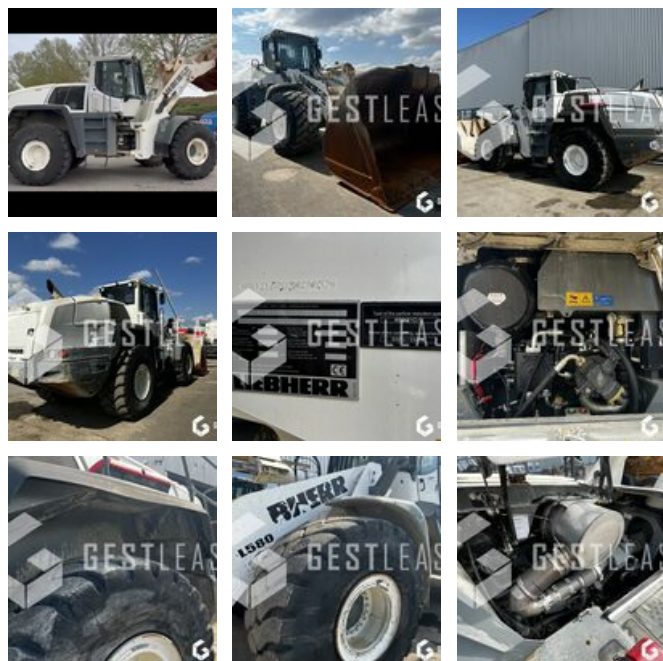

SOLD

Public Work - Loader - Wheel Loader

<https://www.gestlease.com/en/engines/230218-liebherr-l580>

Reference :	230218
Brand :	LIEBHERR
Model :	L580
Year :	2015
Hours :	7490
Weight :	29T
Engine power :	215 kw
Informations :	

LIEBHERR L580

Année : 2015

Heures : 7 490 heures

MOTEUR NEUF / ENGIN NEW / NEUER MOTOR

- Pneumatique GOODYEAR 26,5R25 RT-50
- Godet à lame 5500L
- Grille de protection de cabine
- Graissage centralisé
- Entretien à jour
- Machine très propre