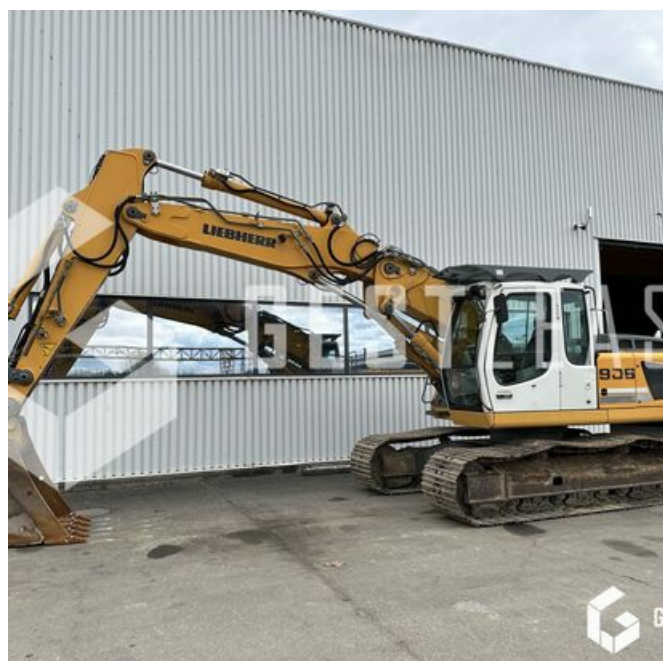

SOLD

Public Work - Excavator - Crawler Excavator

<https://www.gestlease.com/en/engines/230217-liebherr-r906lc>

| | |
|-------------------------|----------|
| Reference : | 230217 |
| Brand : | LIEBHERR |
| Model : | R906LC |
| Year : | 2009 |
| Hours : | 15150 |
| Weight : | 26T |
| Buckets number : | 1 |
| Informations : | |

LIEBHERR R906LC

Année : 2009

Heures : 15 150

- Fleche à volée variable
- Patin de 750mm
- Largeur de transport 3m
- Attache rapide hydraulique LIEBHERR SW48
- Machine vendu avec 1 godet de 1200mm

Prix de vente hors taxes.

GRAFFENSTADEN

Disposant d'un parc matériel de plus de 100 000 m² au Sud de Strasbourg et d'un atelier entièrement équipé, nous possédons plus de 350 références comprenant engins de chantier / manutention / matériel agricole / poids lourds / V.P. / V.U un stock renouvelé tous les mois.