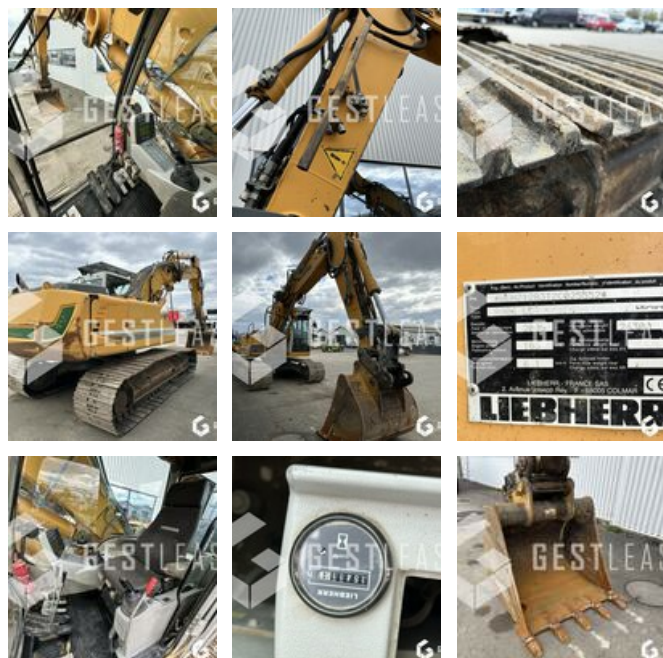

SOLD

Public Work - Excavator - Crawler Excavator

<https://www.gestlease.com/en/engines/230217-liebherr-r906lc>

| | |
|-------------------------|----------|
| Reference : | 230217 |
| Brand : | LIEBHERR |
| Model : | R906LC |
| Year : | 2009 |
| Hours : | 15150 |
| Weight : | 26T |
| Buckets number : | 1 |
| Informations : | |

LIEBHERR R906LC

Année : 2009

Heures : 15 150

- Fleche à volée variable
- Patin de 750mm
- Largeur de transport 3m
- Attache rapide hydraulique LIEBHERR SW48
- Machine vendu avec 1 godet de 1200mm

Prix de vente hors taxes.

GRAFFENSTADEN

Disposant d'un parc matériel de plus de 100 000 m² au Sud de Strasbourg et d'un atelier entièrement équipé, nous possédons plus de 350 références comprenant engins de chantier / manutention / matériel agricole / poids lourds / V.P. / V.U un stock renouvelé tous les mois.