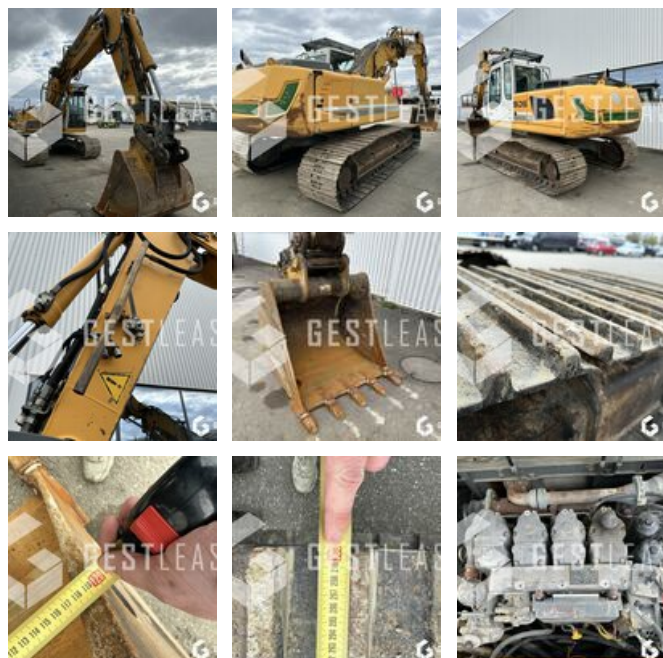

SOLD

Public Work - Excavator - Crawler Excavator

<https://www.gestlease.com/en/engines/230217-liebherr-r906lc-51e74e74-3359-4f74-bb63-19dedca0fd4e>

Reference :	230217
Brand :	LIEBHERR
Model :	R906LC
Year :	2009
Hours :	15150
Weight :	26T

Informations :

LIEBHERR R906LC

Année : 2009

Heures : 15 150

- Fleche à volée variable
- Patin de 750mm
- Largeur de transport 3m
- Attache rapide hydraulique LIEBHERR SW48
- Machine vendu avec 1 godet de 1200mm

Disposant d'un parc matériel de plus de 100 000 m2 au Sud de Strasbourg et d'un atelier entièrement équipé, nous possédons plus de 350 références comprenant engins de chantier / manutention / matériel agricole / poids lourds / V.P. / V.U un stock renouvelé tous les mois.