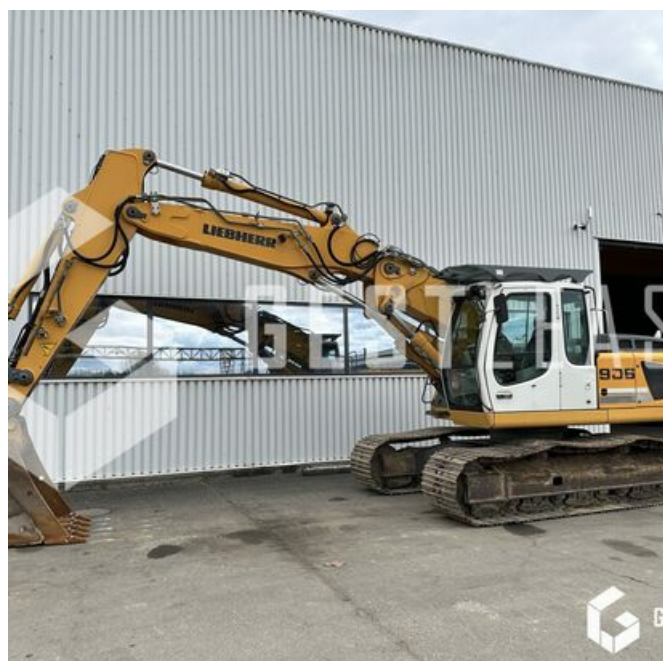

SOLD

Public Work - Excavator - Crawler Excavator

<https://www.gestlease.com/en/engines/230217-liebherr-r906lc-51e74e74-3359-4f74-bb63-19dedca0fd4e>

Reference :	230217
Brand :	LIEBHERR
Model :	R906LC
Year :	2009
Hours :	15150
Weight :	26T

Informations :

LIEBHERR R906LC

Année : 2009

Heures : 15 150

- Fleche à volée variable
- Patin de 750mm
- Largeur de transport 3m
- Attache rapide hydraulique LIEBHERR SW48
- Machine vendu avec 1 godet de 1200mm

Disposant d'un parc matériel de plus de 100 000 m2 au Sud de Strasbourg et d'un atelier entièrement équipé, nous possédons plus de 350 références comprenant engins de chantier / manutention / matériel agricole / poids lourds / V.P. / V.U un stock renouvelé tous les mois.