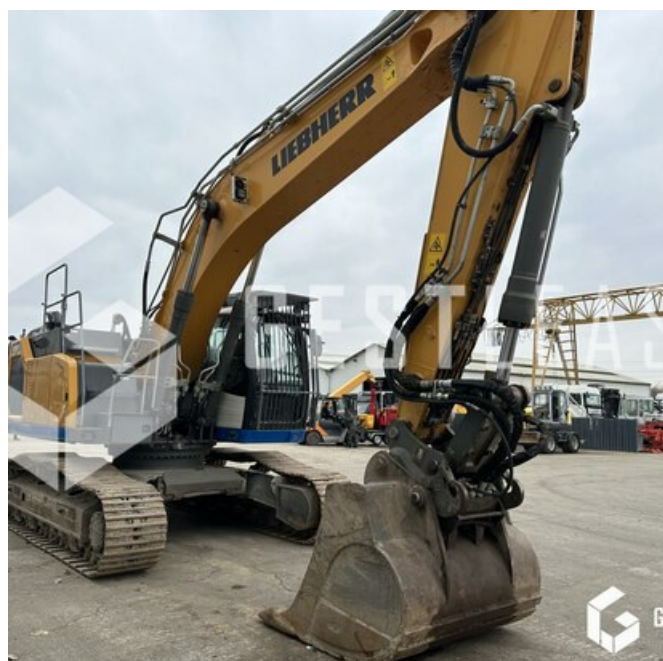

SOLD

Public Work - Excavator - Crawler Excavator

<https://www.gestlease.com/en/engines/230207-liebherr-r930-lc-g8>

Reference :	230207
Brand :	LIEBHERR
Model :	R930 LC G8
Year :	2019
Hours :	3572
Weight :	32T

Informations :

LIEBHERR R930 LC G8

Année : 2019

Heures : 3 572 heures

- Fleche monobloc 6,20m
- BALANCIER 2.80m
- Graissage centralisé
- Largeur de transport 3,20m
- Attacher rapide LIEBHERR SW66 LIKUFIX
- Vendu avec 1 godet
- Toutes les lignes hydrauliques
- Entretenu par LIEBHERR en contrat
- Machine très propre

Disposant d'un parc matériels de plus de 100 000 m2 au Sud de Strasbourg et d'un atelier entièrement équipé, nous possédons plus de 350 références comprenant engins de chantier / manutention / matériel agricole / poids lourds / V.P. / V.U. ; un stock renouvelé tous les mois.