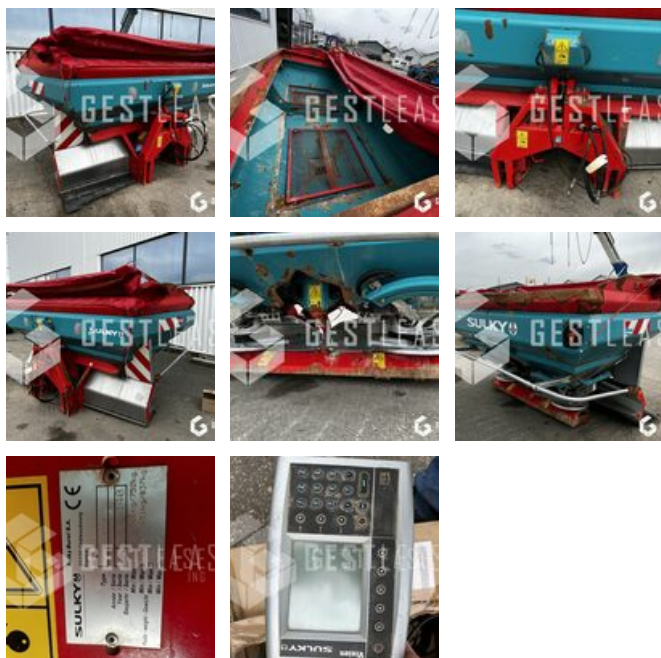

Reference :	230198
Brand :	SULKY
Model :	X44
Year :	2012
Type :	Distributeur d'engrais
Crashed? :	Yes

Crash description :

**** Semoir accidenté ****

Vendu avec télécommande

---- Circonstances sinistre ----

Chute du relevage

----- Principaux éléments endommagés -----

- Trémie
- Châssis
- Système d'éjection

Prix de vente hors taxes.

Livraison possible en supplément du prix de vente.

Plus d'informations et photos sur notre site internet !

Prenez rendez-vous pour que nous puissions vous recevoir dans les meilleures conditions !