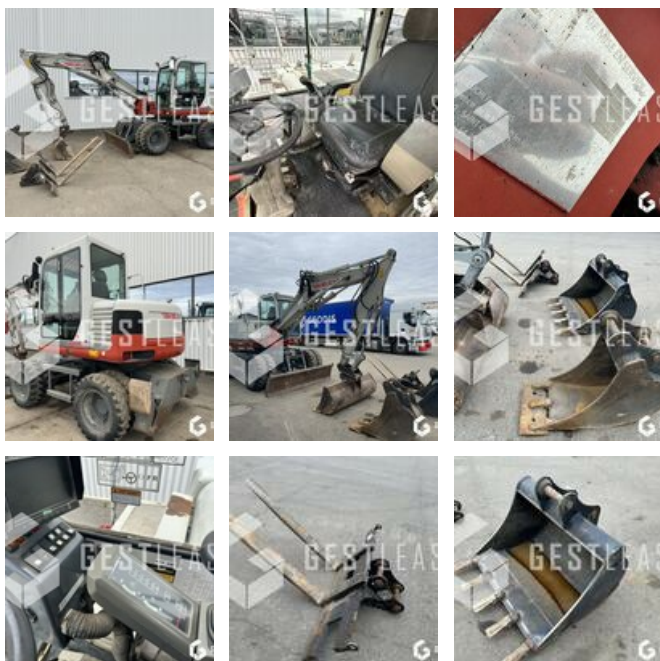

# SOLD

Public Work - Excavator - Wheel Excavator

<https://www.gestlease.com/en/engines/230191-takeuchi-tb175>

<b>Reference :</b>	230191
<b>Brand :</b>	TAKEUCHI
<b>Model :</b>	TB175
<b>Year :</b>	2010
<b>Hours :</b>	7900

**Informations :**

TAKEUCHI TB175

Année : 2010

Heures : 7 900 heures

- Attache rapide
- Avec 3 godets + FOURCHE
- Ligne AUX
- Machine propre

Prix de vente hors taxes.

Livraison possible en supplément du prix de vente.

Disposant d'un parc matériel de plus de 100 000 m2 au Sud de

Strasbourg et d'un atelier entièrement équipé, nous possédons plus de 350 références comprenant engins de chantier / manutention / matériel agricole / poids lourds / V.P. / V.U un stock renouvelé tous les mois.