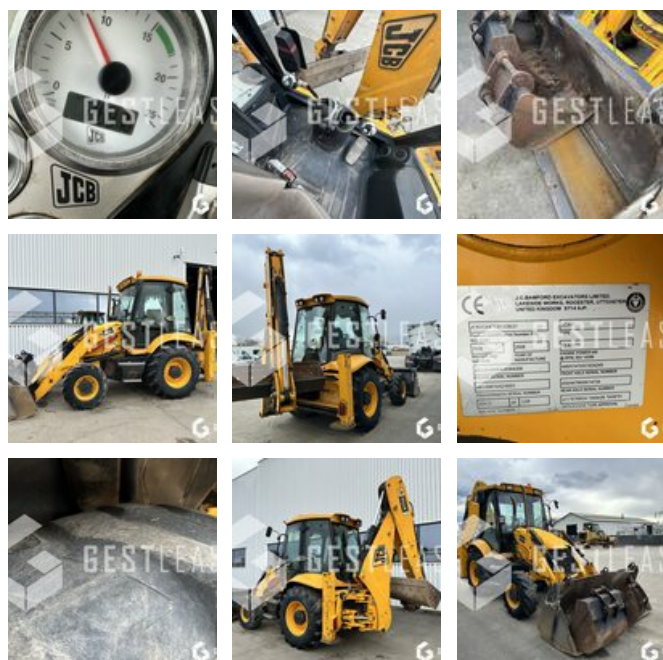

SOLD

Public Work - Excavator - Backhoe

<https://www.gestlease.com/en/engines/230176-jcb-3cx>

Reference :	230176
Brand :	JCB
Model :	3CX
Year :	2008
Hours :	8900
Weight :	7.6T

Informations :

JCB 3CX

Année : 2008

Heures : 8 900 heures

- Attache rapide mécanique
- Avec 3 godets
- 4 roues motrices
- Bras télescopique
- Machine propre

Prix de vente hors taxes.

Livraison possible en supplément du prix de vente.

Plus d'informations et photos sur notre site internet !

Disposant d'un parc matériel de plus de 100 000 m2 au Sud de Strasbourg et d'un atelier entièrement équipé, nous possédons plus de 350 références comprenant engins de chantier / manutention / matériel agricole / poids lourds / V.P. / V.U un stock renouvelé tous les mois.