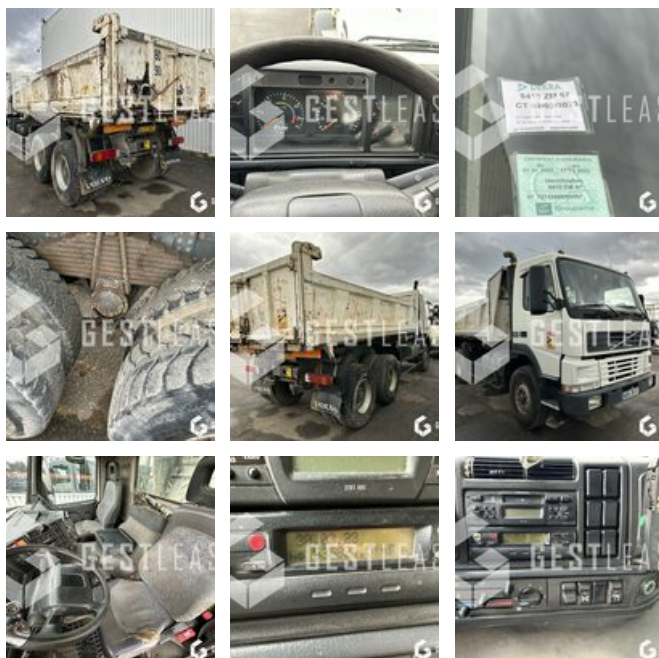

Reference :	230175
Brand :	VOLVO
Model :	FM340
P.M.E.C date :	2000-10-01
Meter kilometers :	535 821
Pollution standard :	Euro 2
Bodywork :	BENNE
P.T.A.C :	26T
Informations :	

VOLVO FM12 340
P MEC : 01/10/2000
Kilométrage : 535 821

- Benne avec ridelle
- Remorquant 44T
- Pas de crochet AR
- Climatisation
- Contrôle des mines valide jusqu'au 02/02/2023

Prix de vente hors taxes.

Livraison possible en supplément du prix de vente.

Plus d'informations et photos sur notre site internet !

Prenez rendez-vous pour que nous puissions vous recevoir dans les meilleures conditions !

Notre société, spécialisée dans l'achat et la vente, vous propose également la reprise de tous type de matériels professionnels basée sur une expertise rapide suivie d'un règlement immédiat. Nous aurons ainsi le plaisir de vous accueillir dans nos nouveaux