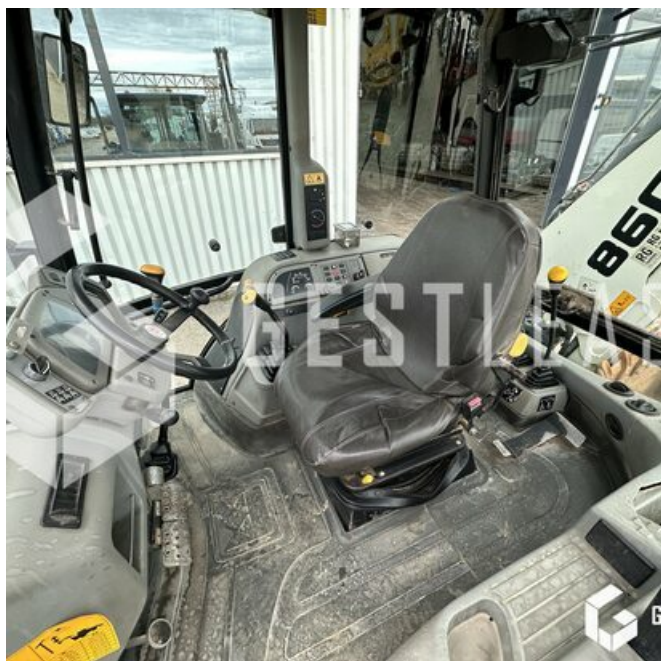

SOLD

Public Work - Excavator - Backhoe

<https://www.gestlease.com/en/engines/230174-terex-860sx>

Reference : 230174
Brand : TEREX
Model : 860SX
Year : 2009
Hours : 8663

Informations :

TEREX 860SX

Année : 2009

Heures : 8 663 heures

Problème de puissance moteur

- Attache rapide mécanique
- Avec 4 godets
- Bras télescopique
- Machine propre

Prix de vente hors taxes.

Livraison possible en supplément du prix de vente.

Disposant d'un parc matériel de plus de 100 000 m2 au Sud de Strasbourg et d'un atelier entièrement équipé, nous possédons plus de 350 références comprenant engins de chantier / manutention / matériel agricole / poids lourds / V.P. / V.U un stock renouvelé tous les mois.