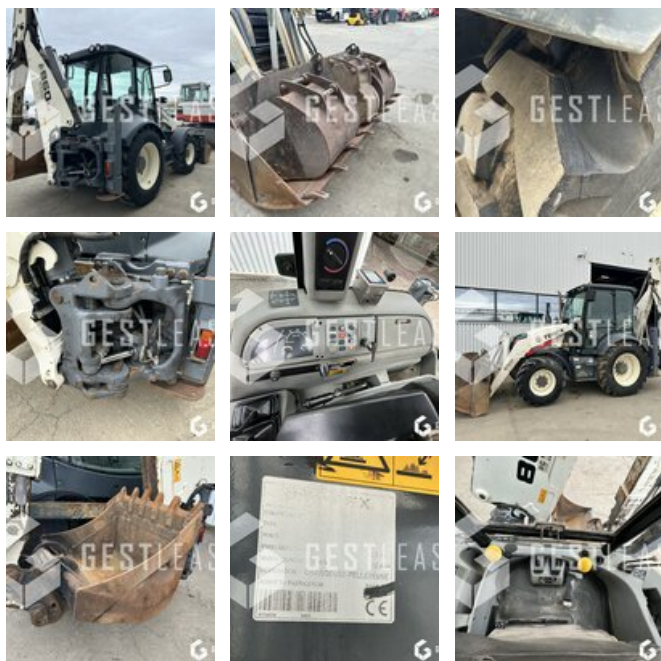

SOLD

Public Work - Excavator - Backhoe

<https://www.gestlease.com/en/engines/230174-terex-860sx>

Reference : 230174
Brand : TEREX
Model : 860SX
Year : 2009
Hours : 8663

Informations :

TEREX 860SX

Année : 2009

Heures : 8 663 heures

Problème de puissance moteur

- Attache rapide mécanique
- Avec 4 godets
- Bras télescopique
- Machine propre

Prix de vente hors taxes.

Livraison possible en supplément du prix de vente.

Disposant d'un parc matériel de plus de 100 000 m2 au Sud de Strasbourg et d'un atelier entièrement équipé, nous possédons plus de 350 références comprenant engins de chantier / manutention / matériel agricole / poids lourds / V.P. / V.U un stock renouvelé tous les mois.