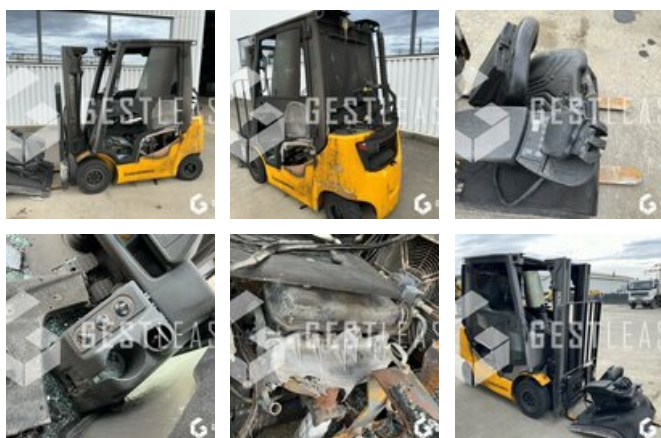

GESTLEASE
ING

www.gestlease.com

ACHAT - VENTE - LOCATION

17 Route d'Eschau - 67400 ILLKIRCH

03 90 29 84 78

commercial@gestlease.com

April 19, 2024 21:30

JUNGHEINRICH TFG 316

€4,500.00 HT

Lifting Handling - Forklift

<https://www.gestlease.com/en/engines/230161-jungheinrich-tfg-316>

Reference :	230161
Brand :	JUNGHEINRICH
Model :	TFG 316
Year :	2020
Hours :	3939
Weight :	3 T
Lifting capacity :	1.6 T
Crashed? :	Yes
Crash description :	

**** Chariot élévateur incendié ****

----- Circonstances du sinistre -----

Départ de feu

----- Principaux éléments endommagés -----

- Moteur
- Cabine

Prix de vente hors taxes.

Livraison possible en supplément du prix de vente.

Plus d'informations et photos sur notre site internet !

Prenez rendez-vous pour que nous puissions vous recevoir dans les meilleures conditions !

Notre société, spécialisée dans l'achat et la vente, vous propose également la reprise de tous type de matériels professionnels