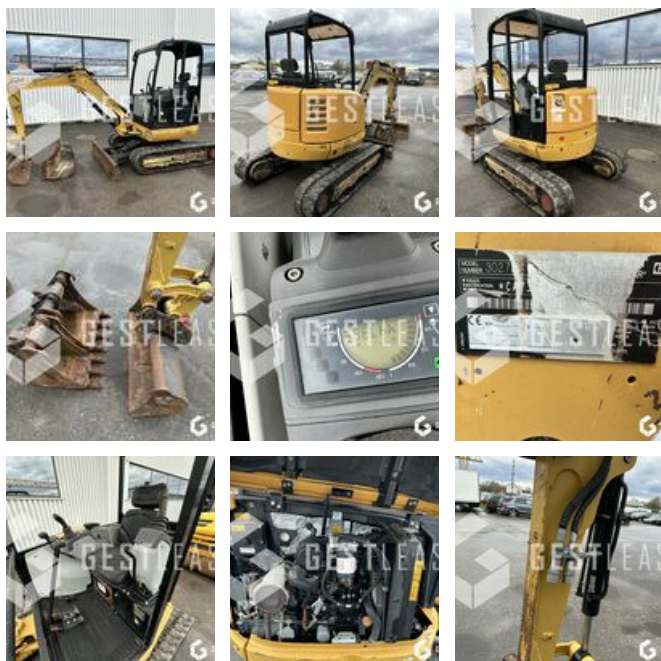

SOLD

Public Work - Excavator - Mini Excavator

<https://www.gestlease.com/en/engines/230146-caterpillar-302-7-d>

Reference :	230146
Brand :	CATERPILLAR
Model :	302.7 D
Year :	2013
Hours :	4473
Weight :	2.6T
Buckets number :	3
Informations :	

CATERPILLAR 302.7D

Année : 2013

Heures : 4 473 heures

- Attache rapide mécanique MORIN M1
- Avec 3 godets
- Ligne AUX
- Jeu dans l'attache rapide
- Machine très propre

Prix de vente hors taxes.

Livraison possible en supplément du prix de vente.

Disposant d'un parc matériels de plus de 100 000 m2 au Sud de Strasbourg et d'un atelier entièrement équipé, nous possédons plus de 350 références comprenant engins de chantier / manutention / matériel agricole / poids lourds / V.P. / V.U. ; un stock renouvelé tous les mois.