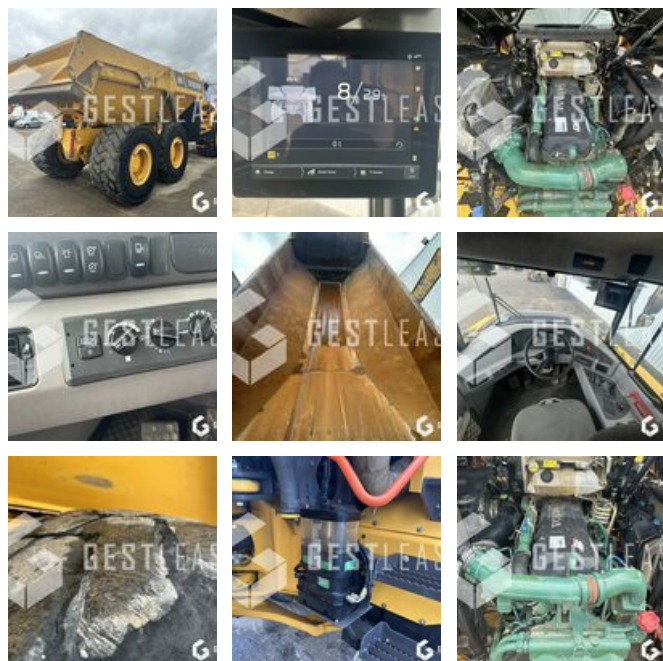

SOLD

Public Work - Dumper

<https://www.gestlease.com/en/engines/230130-volvo-a30g2>

Reference :	230130
Brand :	VOLVO
Model :	A30G2
Year :	2018
Hours :	3722
Weight :	23T

Informations :

VOLVO A30G2

Année : 2018

Heures : 3 722 heures

- Machine vendue avec 6 pneus supplémentaire GOODYEAR TL3A bon à 60%
- Caméra
- 1 390 km
- Porte
- Graissage centralisé Twin
- Casquette de toit et de capot
- Réchauffeur de benne
- pesage embarqué
- Climatisation
- Machine en très bon état prête à travailler