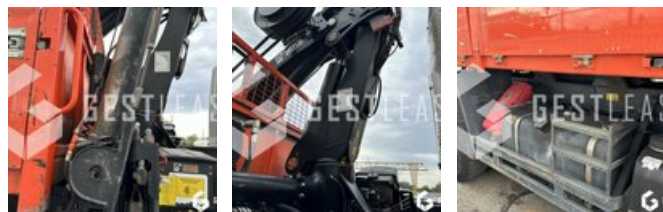

€26,500.00 HT

Truck - Carrier

<https://www.gestlease.com/en/engines/230126-iveco-trakker-340-83ded0ff-b093-4263-8d62-d987c951a908>

New? :	Yes
Reference :	230126
Brand :	IVECO
Model :	TRAKKER 340
P.M.E.C date :	2008-10-22
Meter kilometers :	424359
Bodywork :	BENNE GRUE
Wheels formula :	8X4
P.T.A.C :	32 T
P.T.R.A :	40 T
Crashed? :	Yes
Crash description :	

**** ! Matériel accidenté/Damaged equipment/Verunglücktes Material ! ****

Reference : 230126

Type : Porteur grue

Marque / Modèle : IVECO TRAKKER 340

Date de première mise en circulation : 22/10/2008

Kilométrages au compteur : 424 359

Formule des roues : 8X4

Commentaire : Démarre et roule

****! Matériel accidenté !****

- Circonstances sinistre : Choc de la grue contre corps fixe

- Procédure : RIV

Matériel accidenté vendu en l'état, vente à professionnel ou pour l'exportation.