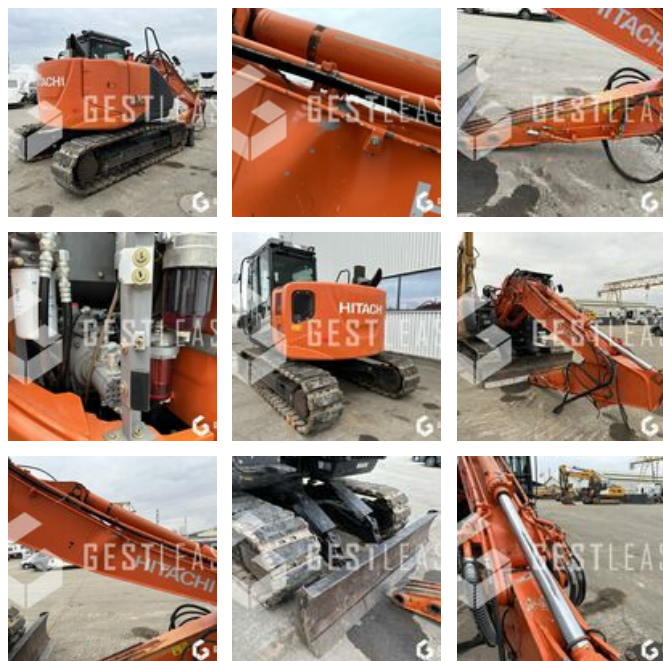

SOLD

Public Work - Excavator - Crawler Excavator

<https://www.gestlease.com/en/engines/230120-hitachi-zx135us-5b>

| | |
|----------------------------|------------|
| Reference : | 230120 |
| Brand : | HITACHI |
| Model : | ZX135US-5B |
| Year : | 2016 |
| Hours : | 4808 |
| Weight : | 14.3 |
| Crashed? : | Yes |
| Crash description : | |

**** Pelle sur chenille accidentée ****

Machine démarre et fonctionne

----- Circonstances sinistre -----

Choc lors du transport

----- Principaux éléments endommagés -----

- Flèche
- Vérin de Balancier

Prix de vente hors taxes.