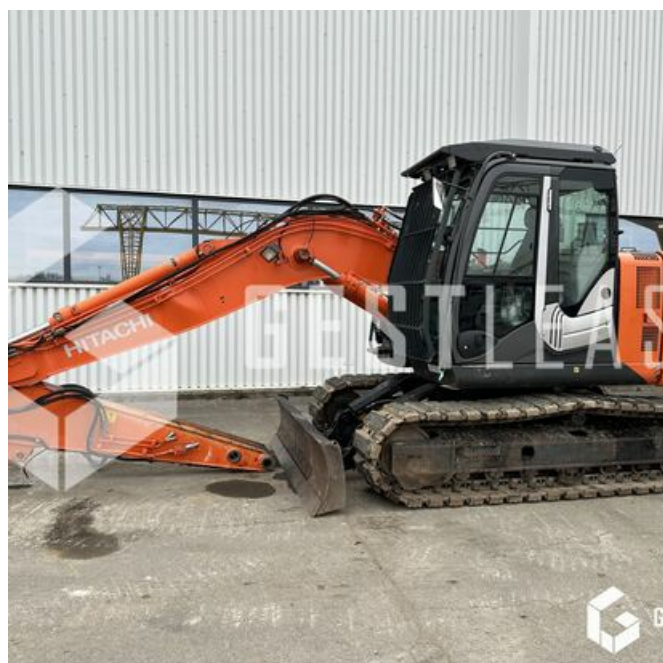

SOLD

Public Work - Excavator - Crawler Excavator

<https://www.gestlease.com/en/engines/230120-hitachi-zx135us-5b>

| | |
|----------------------------|------------|
| Reference : | 230120 |
| Brand : | HITACHI |
| Model : | ZX135US-5B |
| Year : | 2016 |
| Hours : | 4808 |
| Weight : | 14.3 |
| Crashed? : | Yes |
| Crash description : | |

**** Pelle sur chenille accidentée ****

Machine démarre et fonctionne

----- Circonstances sinistre -----

Choc lors du transport

----- Principaux éléments endommagés -----

- Flèche
- Vérin de Balancier

Prix de vente hors taxes.