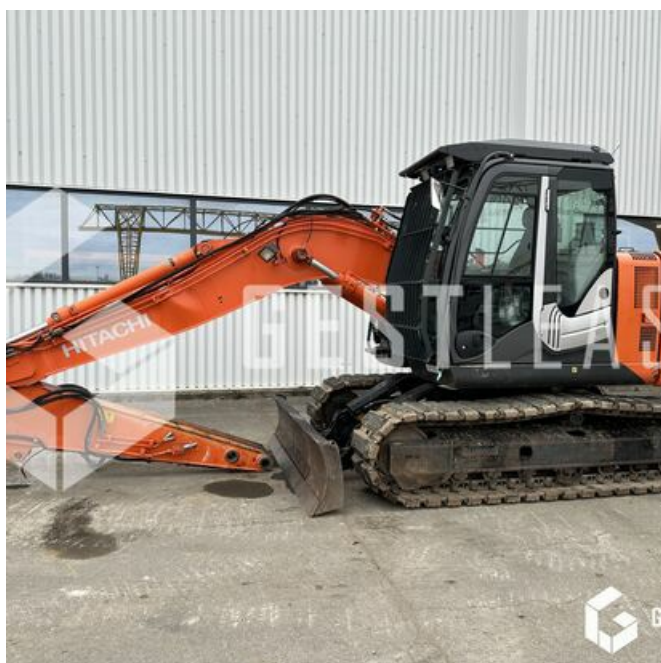

SOLD

Public Work - Excavator - Crawler Excavator

<https://www.gestlease.com/en/engines/230120-hitachi-zx135us-5b-c6c51534-9540-4c29-b8a5-c186faca1c4>

Reference :	230120
Brand :	HITACHI
Model :	ZX135US-5B
Year :	2016
Hours :	4808
Weight :	14.3T
Crashed? :	Yes
Crash description :	

**** Pelle sur chenille accidenté ****

Machine démarre et fonctionne

----- Circonstances sinistre -----

Choc lors du transport

----- Principaux éléments endommagés -----

- Flèche
- Vérin de Balancier

Prix de vente hors taxes.