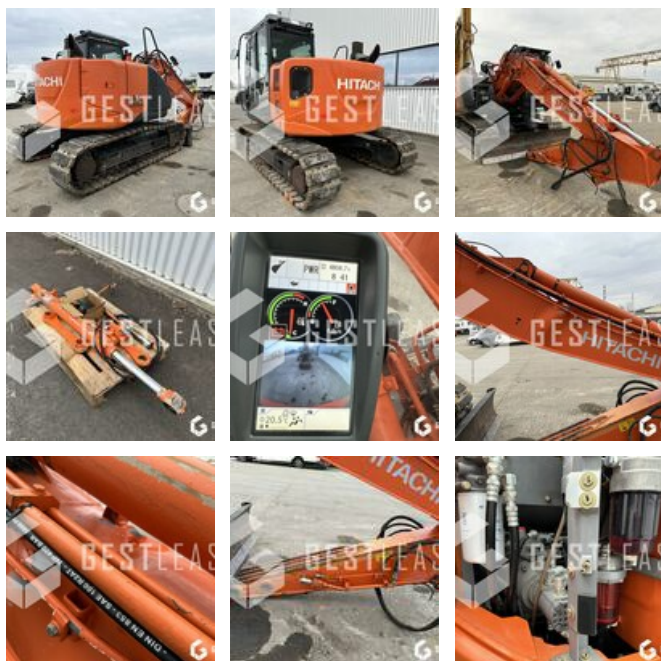

Reference :	230120
Brand :	HITACHI
Model :	ZX135US-5B
Year :	2016
Hours :	4808
Weight :	14.3T
Crashed? :	Yes
Crash description :	

**** Pelle sur chenille accidenté ****

Machine démarre et fonctionne

----- Circonstances sinistre -----

Choc lors du transport

----- Principaux éléments endommagés -----

- Flèche
- Vérin de Balancier

Prix de vente hors taxes.

Livraison possible en supplément du prix de vente.

Plus d'informations et photos sur notre site internet !

Prenez rendez-vous pour que nous puissions vous recevoir dans les meilleures conditions !

Notre société, spécialisée dans l'achat et la vente, vous propose également la reprise de tous type de matériels professionnel basé sur une expertise rapide suivis d'un règlement immédiat. Nous aurons ainsi le plaisir de vous accueillir dans nos nouveaux locaux