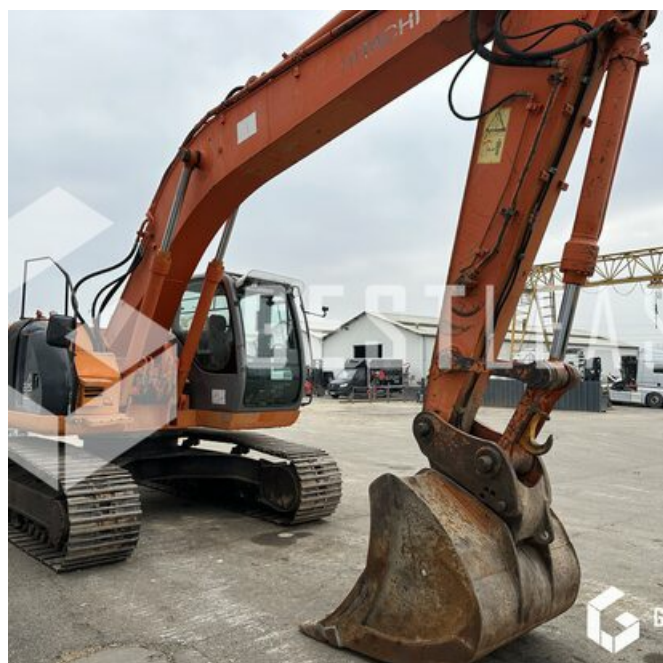

SOLD

Public Work - Excavator - Crawler Excavator

<https://www.gestlease.com/en/engines/230113-hitachi-zx225us-lc>

Reference :	230113
Brand :	HITACHI
Model :	ZX225US-LC
Year :	2004
Hours :	14910
Weight :	24t

Informations :

HITACHI ZX225US-LC

Année : 2004

Heures : 14 910 heures

- COURONNE FISSURE
- Attache rapide GEITH
- Vendue avec 1 godet
- Toutes les lignes hydrauliques
- Machine fonctionnelle

Prix de vente hors taxes.

Disposant d'un parc matériel de plus de 100 000 m2 au Sud de Strasbourg et d'un atelier entièrement équipé, nous possédons plus de 350 références comprenant engins de chantier / manutention / matériel agricole / poids lourds / V.P. / V.U un stock renouvelé tous les mois.