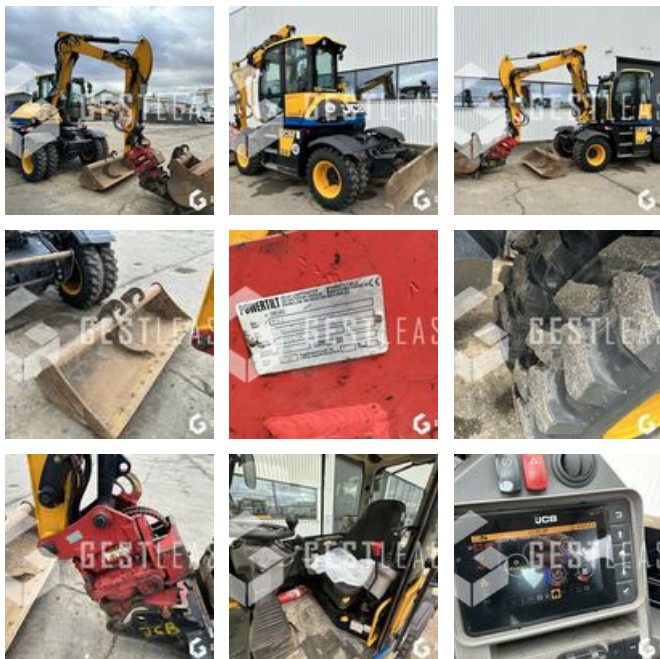

SOLD

Public Work - Excavator - Wheel Excavator

<https://www.gestlease.com/en/engines/230110-jcb-hydradig-110w-0f2fd84d-6062-44dd-9626-1d4a1557b1ac>

Reference :	230110
Brand :	JCB
Model :	HYDRADIG 110W
Year :	2017
Hours :	4462

Informations :
JCB HYDRADIG HD110W

Année : 2017

Heures : 4 462 heures

!! Moteur neuf !!

Changé il y a 400 heures par JCB

- Lame arrière parallélogramme

- Tiltrotator POWERILT PTR100 en attache Verachttert

- Pneus neufs

- Fourche

- Godets 900/450/1800

- Entretien à jour

- Machine très propre

Prix de vente hors taxes.

Livraison possible en supplément du prix de vente.

Plus d'informations et photos sur notre site internet !

Prenez rendez-vous pour que nous puissions vous recevoir dans les meilleures conditions !