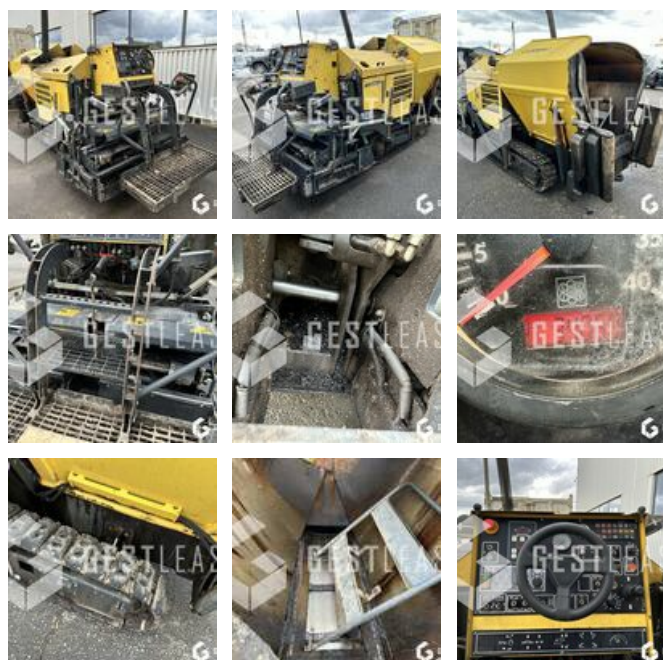

## BOMAG BF223C

€33,900.00 HT

Public Work - Finisher

<https://www.gestlease.com/en/engines/230108-bomag-bf223c>

<b>Reference :</b>	230108
<b>Brand :</b>	BOMAG
<b>Model :</b>	BF223C
<b>Year :</b>	2013
<b>Hours :</b>	3406

**Informations :**

BOMAG BF223C

Année : 2013

Heures : 3 406

- Vibrant
- Table chauffante
- Largeur mini 1,4 m
- Largeur maxi 2,6 m
- Machine très propre

Prix de vente hors taxes.

Livraison possible en supplément du prix de vente.

Disposant d'un parc matériel de plus de 100 000 m2 au Sud de Strasbourg et d'un atelier entièrement équipé, nous possédons plus de 350 références comprenant engins de chantier / manutention / matériel agricole / poids lourds / V.P. / V.U un stock renouvelé tous les mois.