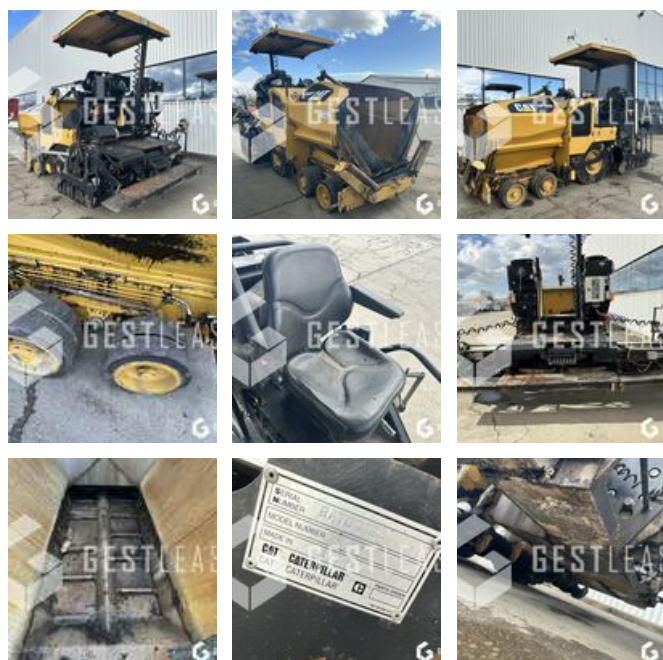

# SOLD

Public Work - Finisher

<https://www.gestlease.com/en/engines/230107-caterpillar-ap300f>

<b>Reference :</b>	230107
<b>Brand :</b>	CATERPILLAR
<b>Model :</b>	AP300F
<b>Year :</b>	2017
<b>Hours :</b>	2400
<b>Weight :</b>	8T

**Informations :**

CATERPILLAR AP300F

Année : 2017

Heures : 2 400

- Table SE34V
- Kit rallonge 4m max
- 1 palpeur US mono point

Prix de vente hors taxes.

Livraison possible en supplément du prix de vente.

Plus d'informations et photos sur notre site internet !

Disposant d'un parc matériel de plus de 100 000 m2 au Sud de Strasbourg et d'un atelier entièrement équipé, nous possédons plus de 350 références comprenant engins de chantier / manutention / matériel agricole / poids lourds / V.P. / V.U un stock renouvelé tous les mois.