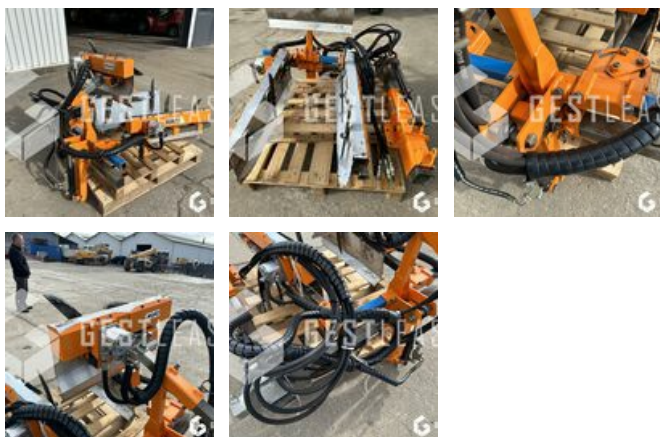

€3,800.00 HT

Agricol - Other

<https://www.gestlease.com/en/engines/230082-provitis-rogneuse>

Reference :	230082
Brand :	PROVITIS
Model :	ROGNEUSE
Year :	2016
Crashed? :	Yes
Crash description :	

**** Rogneuse accidentée ****

----- Procédure -----

V.E.I réparable non VGE

----- Circonstances sinistre -----

Choc contre corps fixe

----- Principaux éléments endommagés -----

- Barre verticale
- Support machine

Livraison possible en supplément du prix de vente.

Disposant d'un parc matériel de plus de 100 000 m2 au Sud de Strasbourg et d'un atelier entièrement équipé, nous possédons plus de 350 références comprenant engins de chantier / manutention / matériel agricole / poids lourds / V.P. / V.U un stock renouvelé tous les mois.