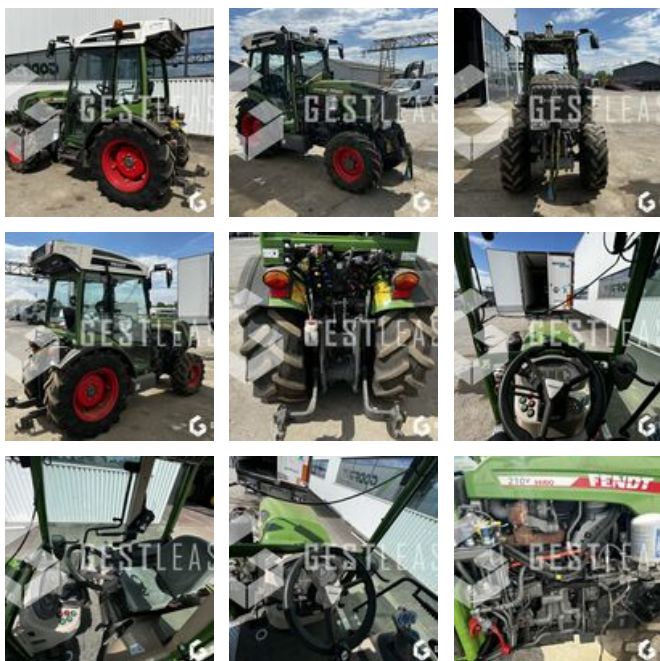

Reference :	230070
Brand :	FENDT
Model :	210V VARIO
Year :	2019
Hours :	1796
Crashed? :	Yes
Crash description :	

**** Tracteur vendangeur accidenté ****

Tracteur démarre et roule

----- Circonstances sinistre -----

Renversement

----- Principaux éléments endommagés -----

- Plateforme cabine

- Pont avant essieu

Prix de vente hors taxes.

Livraison possible en supplément du prix de vente.

Plus d'informations et photos sur notre site internet !