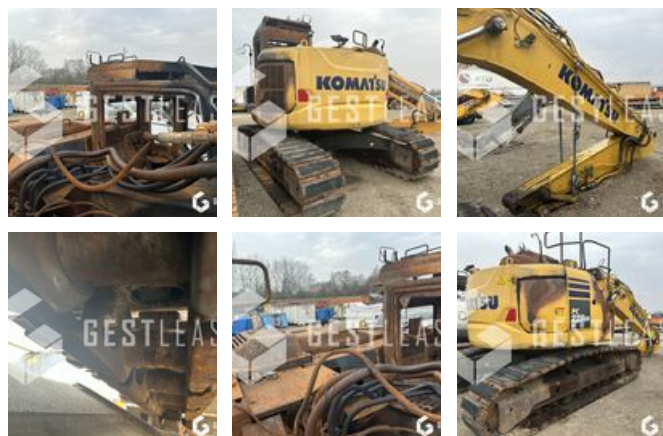

SOLD

Public Work - Excavator - Crawler Excavator

<https://www.gestlease.com/en/engines/230067-komatsu-pc228uslc-10>

| | |
|----------------------------|--------------|
| Reference : | 230067 |
| Brand : | KOMATSU |
| Model : | PC228USLC-10 |
| Year : | 2016 |
| Weight : | 23T |
| Crashed? : | Yes |
| Crash description : | |

**** Pelle sur chenille accidentée ****

Pompe hydraulique ok

----- Circonstances sinistre -----

Départ d'incendie

----- Principaux éléments endommagés -----

- Moteur

- Cabine

Prix de vente hors taxes.

locaux au 17 Route d'Eschau, 67400 ILLKIRCH-
GRAFFENSTADEN

Disposant d'un parc matériel de plus de 100 000 m² au Sud de
Strasbourg et d'un atelier entièrement équipé, nous possédons
plus de 350 références comprenant engins de chantier /
manutention / matériel agricole / poids lourds / V.P. / V.U un stock
renouvelé tous les mois.