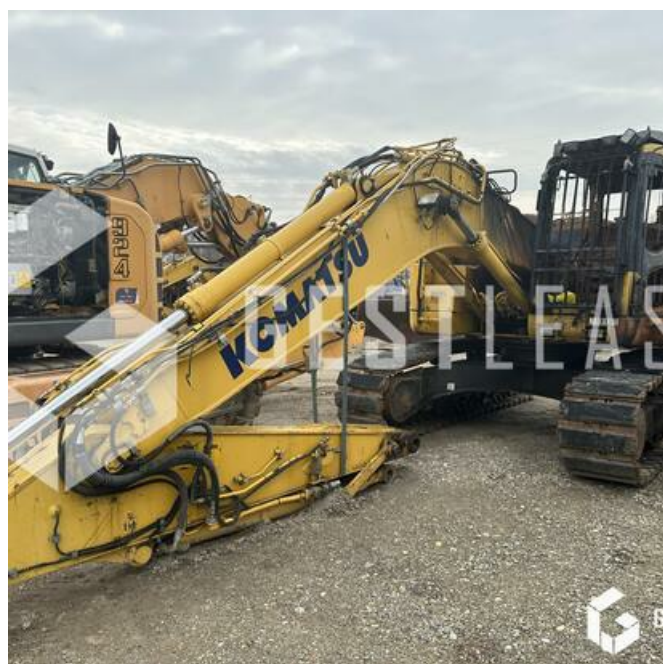

SOLD

Public Work - Excavator - Crawler Excavator

<https://www.gestlease.com/en/engines/230067-komatsu-pc228uslc-10>

| | |
|----------------------------|--------------|
| Reference : | 230067 |
| Brand : | KOMATSU |
| Model : | PC228USLC-10 |
| Year : | 2016 |
| Weight : | 23T |
| Crashed? : | Yes |
| Crash description : | |

**** Pelle sur chenille accidentée ****

Pompe hydraulique ok

----- Circonstances sinistre -----

Départ d'incendie

----- Principaux éléments endommagés -----

- Moteur

- Cabine

Prix de vente hors taxes.