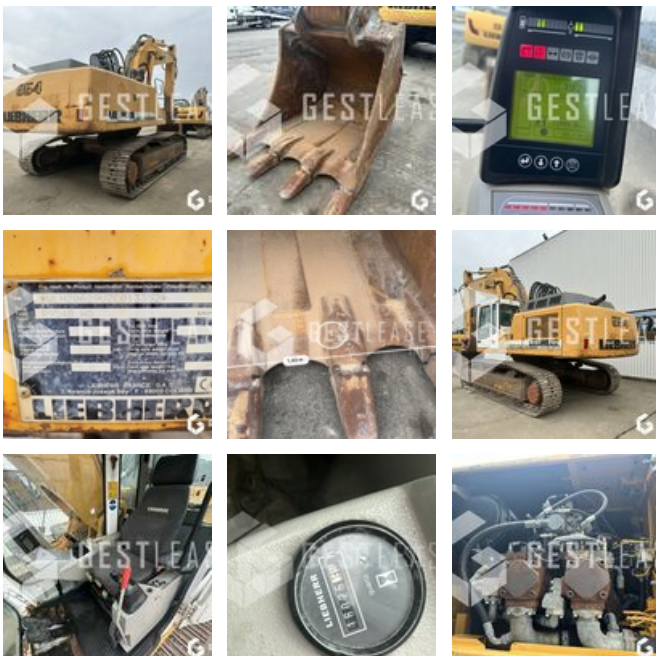

Informations :

LIEBHERR R954B HD

Année : 2004

Heures : 16 025 heures

- Monobloc
- Balancier long 5,30
- Godet 2 m3
- Machine en bon état

Prix de vente hors taxes.

Livraison possible en supplément du prix de vente.

Plus d'informations et photos sur notre site internet !

Prenez rendez-vous pour que nous puissions vous recevoir dans les meilleures conditions !

Notre société, spécialisée dans l'achat et la vente, vous propose également la reprise de tous type de matériels professionnels basée sur une expertise rapide suivie d'un règlement immédiat. Nous aurons ainsi le plaisir de vous accueillir dans nos nouveaux locaux au 17 Route d'Eschau, 67400 ILLKIRCH-GRAFFENSTADEN