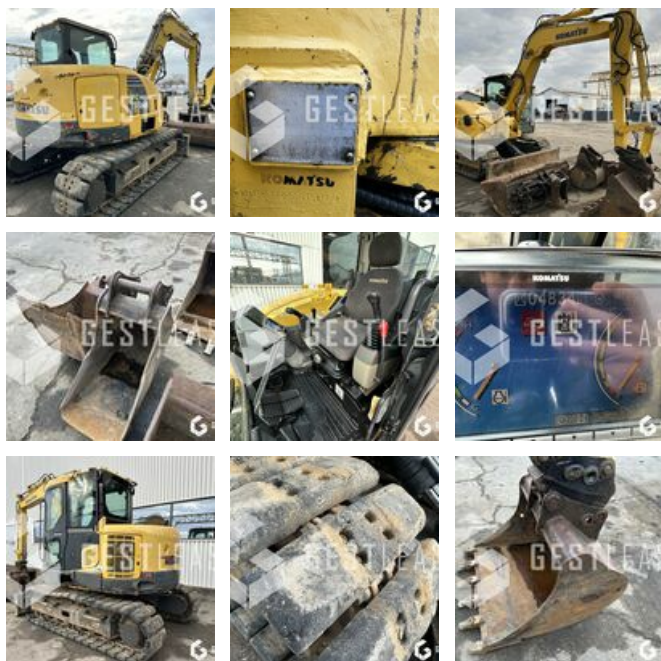

Informations :

KOMATSU PC118MR-8

Année : 2011

Heures : 4 834 heures

- Monobloc
- Lame
- Patin caoutchouc
- Attache rapide GEITH
- Vendue avec 4 godets dont curage inclinable
- Toutes les lignes hydrauliques
- Machine fonctionnelle mais reprise des jeux à prévoir
- molette d'accélérateur à revoir

Prix de vente hors taxes.

Livraison possible en supplément du prix de vente.

Plus d'informations et photos sur notre site internet !

Prenez rendez-vous pour que nous puissions vous recevoir dans les meilleures conditions !

Notre société, spécialisée dans l'achat et la vente, vous propose également la reprise de tous type de matériels professionnels