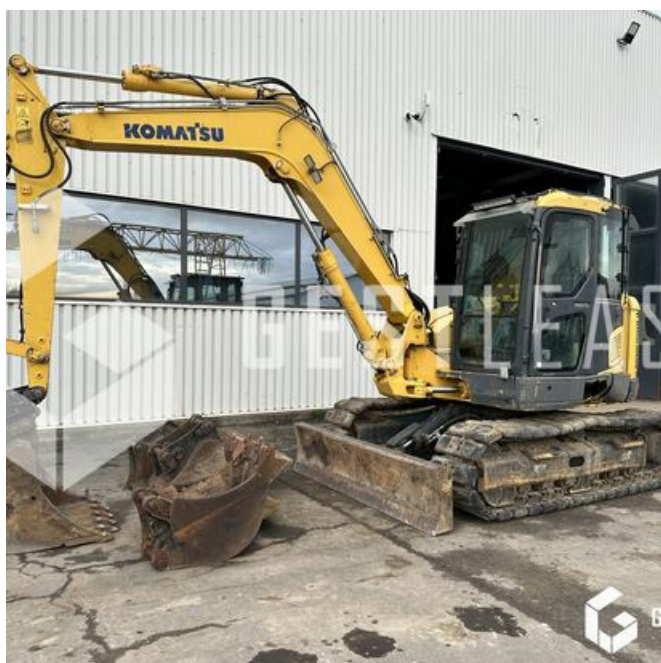

SOLD

Public Work - Excavator - Crawler Excavator

<https://www.gestlease.com/en/engines/230061-komatsu-pc118mr-8>

Reference :	230061
Brand :	KOMATSU
Model :	PC118MR-8
Year :	2011
Hours :	4834
Weight :	12T

Informations :

KOMATSU PC118MR-8

Année : 2011

Heures : 4 834 heures

- Monobloc
- Lame
- Patin caoutchouc
- Attache rapide GEITH
- Vendue avec 4 godets dont curage inclinable
- Toutes les lignes hydrauliques
- Machine fonctionnelle mais reprise des jeux à prévoir
- molette d'accélérateur à revoir

Disposant d'un parc matériel de plus de 100 000 m2 au Sud de
Strasbourg et d'un atelier entièrement équipé, nous possédons
plus de 350 références comprenant engins de chantier /
manutention / matériel agricole / poids lourds / V.P. / V.U un stock
renouvelé tous les mois.