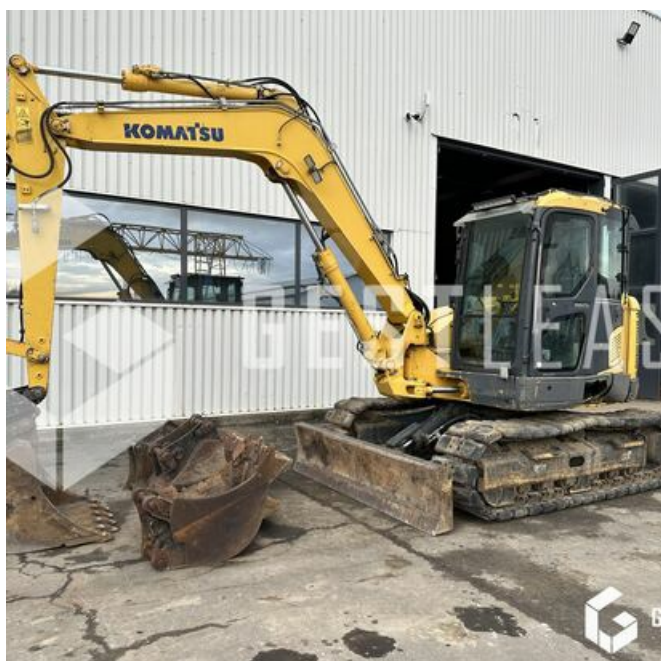

KOMATSU PC118MR-8

SOLD

Public Work - Excavator - Crawler Excavator

<https://www.gestlease.com/en/engines/230061-komatsu-pc118mr-8-43764e6a-d6ad-41ea-acd7-352a99fed450>

Reference : 230061
Brand : KOMATSU
Model : PC118MR-8
Year : 2011
Hours : 4834
Weight : 12T

Informations :

KOMATSU PC118MR-8

Année : 2011

Heures : 4 834 heures

- Monobloc
- Lame
- Patin caoutchouc
- Attache rapide GEITH
- Vendue avec 4 godets dont curage inclinable
- Toutes les lignes hydrauliques
- Machine fonctionnelle mais reprise des jeux à prévoir
- molette d'accélérateur à revoir

Disposant d'un parc matériel de plus de 100 000 m2 au Sud de
Strasbourg et d'un atelier entièrement équipé, nous possédons
plus de 350 références comprenant engins de chantier /
manutention / matériel agricole / poids lourds / V.P. / V.U un stock
renouvelé tous les mois.