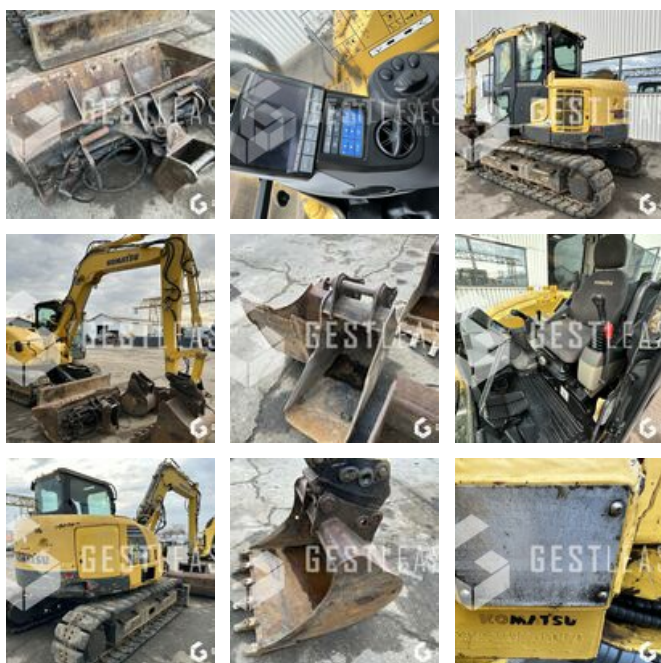

Informations :

KOMATSU PC118MR-8

Année : 2011

Heures : 4 834 heures

- Monobloc
- Lame
- Patin caoutchouc
- Attache rapide GEITH
- Vendue avec 4 godets dont curage inclinable
- Toutes les lignes hydrauliques
- Machine fonctionnelle mais reprise des jeux à prévoir
- molette d'accélérateur à revoir

Prix de vente hors taxes.

Livraison possible en supplément du prix de vente.

Plus d'informations et photos sur notre site internet !

Prenez rendez-vous pour que nous puissions vous recevoir dans les meilleures conditions !

Notre société, spécialisée dans l'achat et la vente, vous propose également la reprise de tous type de matériels professionnels