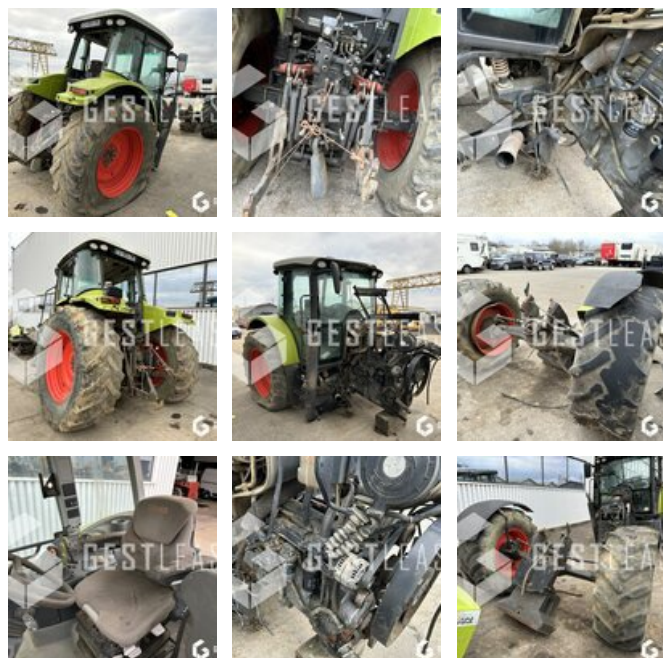

SOLD

Agricol - Tractor

<https://www.gestlease.com/en/engines/230048-claas-ares-657-at>

Reference :	230048
Brand :	CLAAS
Model :	ARES 657 AT
Year :	2006
Hours :	5000
Crashed? :	Yes
Crash description :	

**** Tracteur agricole accidenté ****