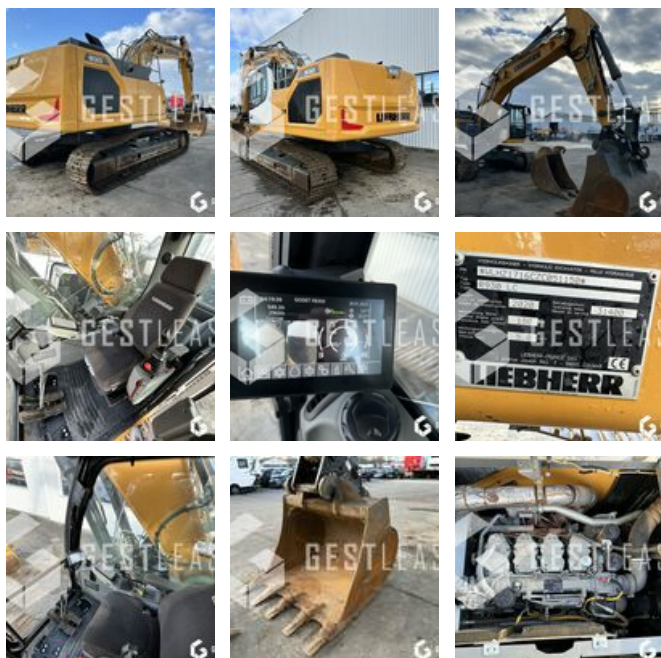

Reference :	230042
Brand :	LIEBHERR
Model :	R930 LC G8
Year :	2020
Hours :	2969
Weight :	31.4
Track wear :	10%
Buckets number :	3 / 100/1650/2000
Informations :	

LIEBHERR R930 LC G8

Année : 2020

Heures : 2 969 heures

- Flèche monobloc 6,20m
- BALANCIER 2.80m
- Lame Graissage centralisé
- Largeur de transport 3,20m
- Attacher apide VERACHTERT CW45S
- vendue avec 3 godets (1000/1650/2000 inclinable)
- Toutes les lignes hydrauliques
- Entretenu par LIEBHERR en contrat
- Machine très propre

Prix de vente hors taxes.

Livraison possible en supplément du prix de vente.

Plus d'informations et photos sur notre site internet !

Prenez rendez-vous pour que nous puissions vous recevoir dans les meilleures conditions !