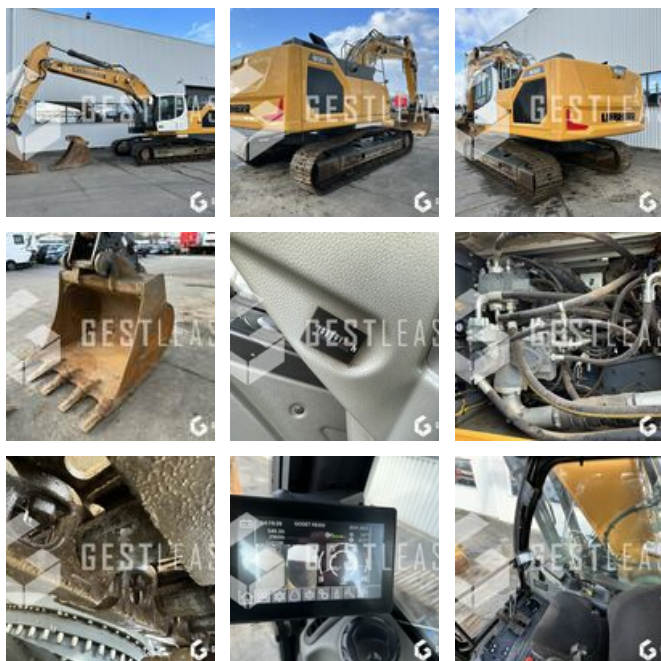

Reference :	230042
Brand :	LIEBHERR
Model :	R930 LC G8
Year :	2020
Hours :	2969
Weight :	31.4 T
Track wear :	10%
Buckets number :	3 / 100/1650/2000
Informations :	

LIEBHERR R930 LC G8

Année : 2020

Heures : 2 969 heures

- Flèche monobloc 6,20m
- BALANCIER 2.80m
- Lame graissage centralisé
- Largeur de transport 3,20m
- Attache rapide VERACHTERT CW45S
- vendue avec 3 godets (1000/1650/2000 inclinable)
- Toutes les lignes hydrauliques
- Entretenu par LIEBHERR en contrat
- Machine très propre

Prix de vente hors taxes.

Livraison possible en supplément du prix de vente.

Plus d'informations et photos sur notre site internet !

Prenez rendez-vous pour que nous puissions vous recevoir dans