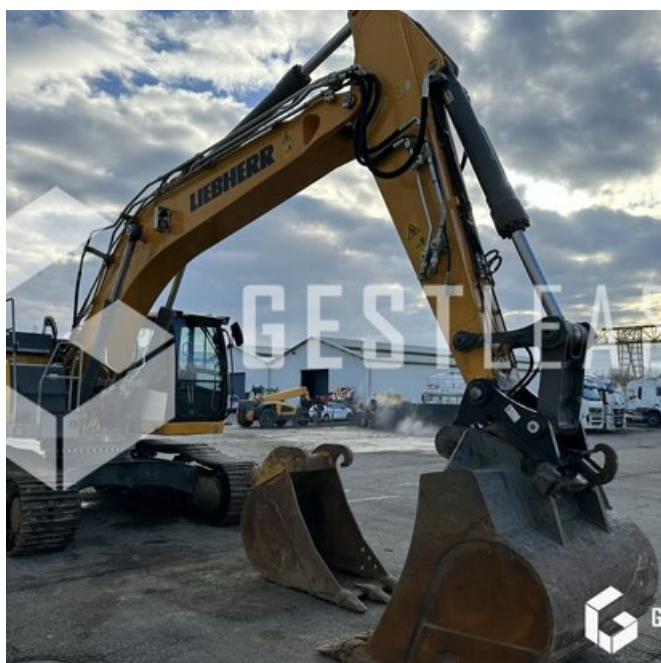

# LIEBHERR R930 LC G8

# SOLD

Public Work - Excavator - Crawler Excavator

<https://www.gestlease.com/en/engines/230042-liebherr-r930-lc-g8-ba476e2f-5c1b-491a-aca5-e3ce9a37d3be>

<b>Reference :</b>	230042
<b>Brand :</b>	LIEBHERR
<b>Model :</b>	R930 LC G8
<b>Year :</b>	2020
<b>Hours :</b>	2969
<b>Weight :</b>	31.4 T
<b>Track wear :</b>	10%
<b>Buckets number :</b>	3 / 100/1650/2000
<b>Informations :</b>	

LIEBHERR R930 LC G8

Année : 2020

Heures : 2 969 heures

- Flèche monobloc 6,20m
- BALANCIER 2.80m
- Lame graissage centralisé
- Largeur de transport 3,20m
- Attache rapide VERACHTERT CW45S
- vendue avec 3 godets (1000/1650/2000 inclinable)
- Toutes les lignes hydrauliques
- Entretenu par LIEBHERR en contrat
- Machine très propre

Disposant d'un parc matériel de plus de 100 000 m2 au Sud de Strasbourg et d'un atelier entièrement équipé, nous possédons plus de 350 références comprenant engins de chantier / manutention / matériel agricole / poids lourds / V.P. / V.U un stock renouvelé tous les mois.