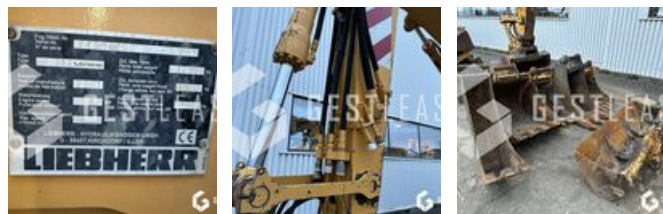

SOLD

Public Work - Excavator - Wheel Excavator

<https://www.gestlease.com/en/engines/230038-liebherr-a316>

Reference :	230038
Brand :	LIEBHERR
Model :	A316
Year :	2001
Hours :	5118
Weight :	17.5 T
Buckets number :	6

Informations :
 LIEBHERR A316
 Année : 2001
 Heures : 5 118 heures

- Lame arrière
- Volée variable
- Déport de flèche
- Ligne MP, HP et BRH
- Attache rapide hydraulique SW48
- Godet de 2000/550/450/750/300/700