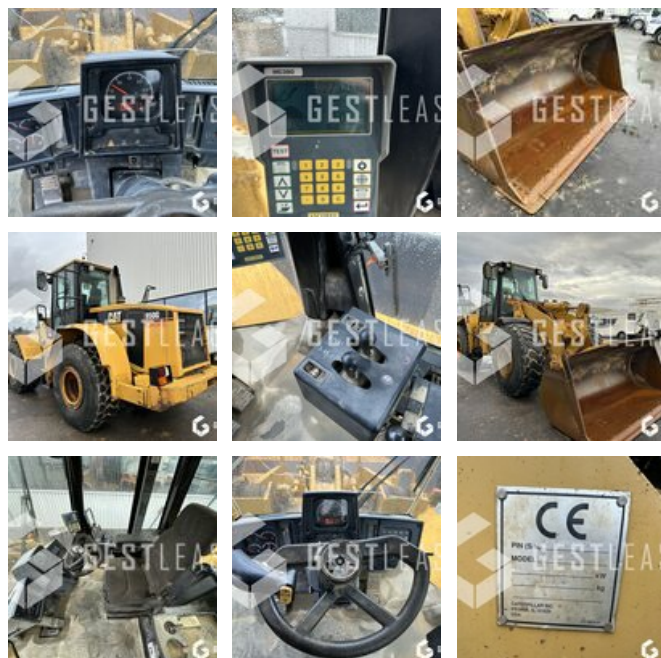

SOLD

Public Work - Loader - Wheel Loader

<https://www.gestlease.com/en/engines/230036-caterpillar-950g>

Reference :	230036
Brand :	CATERPILLAR
Model :	950G
Year :	1999
Hours :	9111

Informations :
CATERPILLAR 950G

Année : 1999

Heures : 9 111 heures

- Godet à lame
- Volant demi lune
- Pesage ASCOREL
- Moteur à revoir
- Frein de parc à revoir

Prix de vente hors taxes.

Livraison possible en supplément du prix de vente.