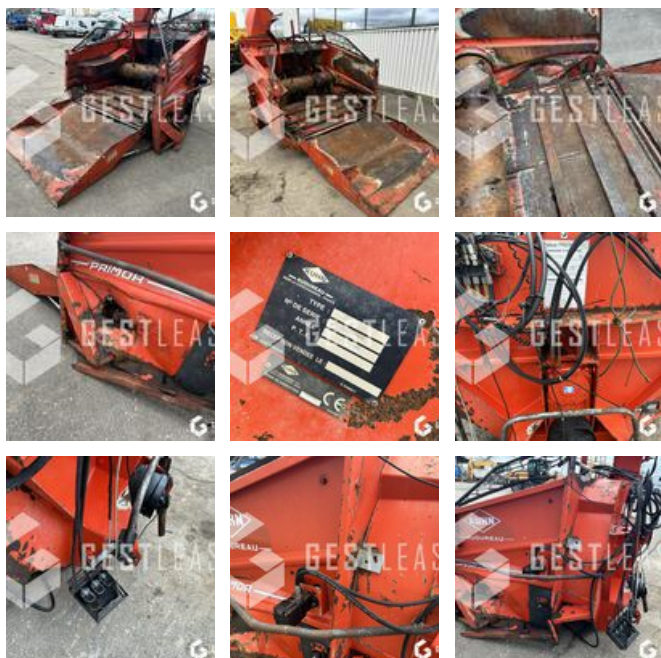

# KUHN PRIMOR

**SOLD**

Agricol - Other

<https://www.gestlease.com/en/engines/230031-kuhn-primor>

<b>Reference :</b>	230031
<b>Brand :</b>	KUHN
<b>Model :</b>	PRIMOR
<b>Year :</b>	1998
<b>Crashed? :</b>	Yes

**Crash description :**

\*\*\*\* Pailleuse Incendiée \*\*\*\*

Pas de commande

----- Circonstances sinistre -----

Départ d'incendie au niveau de la turbine

----- Principaux éléments endommagés -----

- Cuve
- Câblage

Disposant d'un parc matériel de plus de 100 000 m2 au Sud de Strasbourg et d'un atelier entièrement équipé, nous possédons plus de 350 références comprenant engins de chantier / manutention / matériel agricole / poids lourds / V.P. / V.U un stock renouvelé tous les mois.