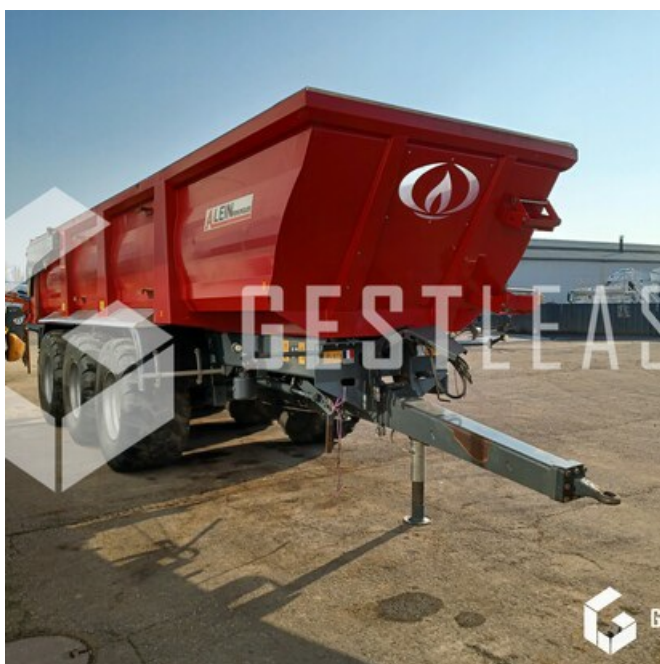

# CHALVIGNAC MONO24 GC3

**SOLD**

Agricol - Trailer - Dump

<https://www.gestlease.com/en/engines/230030-chalvignac-mono24-gc3>

<b>Reference :</b>	230030
<b>Brand :</b>	CHALVIGNAC
<b>Model :</b>	MONO24 GC3
<b>Year :</b>	2020
<b>Crashed? :</b>	Yes
<b>Crash description :</b>	

Disposant d'un parc matériel de plus de 100 000 m<sup>2</sup> au Sud de Strasbourg et d'un atelier entièrement équipé, nous possédons plus de 350 références comprenant engins de chantier / manutention / matériel agricole / poids lourds / V.P. / V.U un stock renouvelé tous les mois.