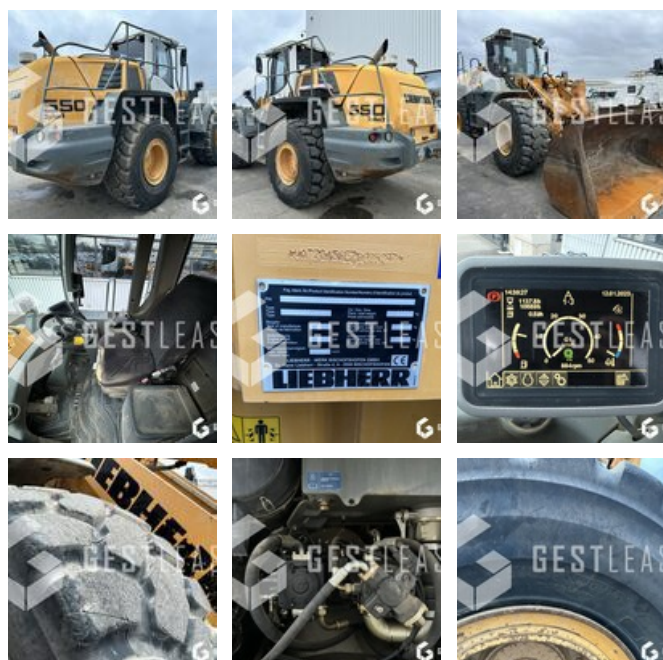

GESTLEASE
ING

www.gestlease.com

ACHAT - VENTE - LOCATION

17 Route d'Eschau - 67400 ILLKIRCH

03 90 29 84 78

commercial@gestlease.com

May 06, 2024 20:42

LIEBHERR L550

SOLD

Public Work - Loader - Wheel Loader

<https://www.gestlease.com/en/engines/230028-liebherr-l550>

Reference :	230028
Brand :	LIEBHERR
Model :	L550
Year :	2010
Hours :	10689
Weight :	20.5 T

Informations :

LIEBHERR L550

Année : 2010

Heures : 10 689 heures

- Godet à lame
- Pneumatique Goodyear 23,5R25 RT-3B bon à 90%
- Entretien à jour
- Machine très propre

Prix de vente hors taxes.

Livraison possible en supplément du prix de vente.