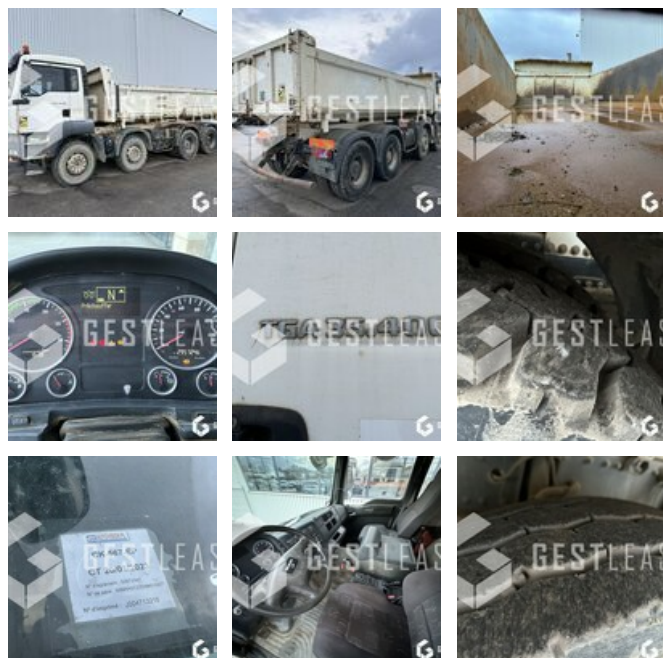

SOLD

Truck - Truck Trailer

<https://www.gestlease.com/en/engines/230025-man-tga-35-400>

Reference :	230025
Brand :	MAN
Model :	TGA 35.400
P.M.E.C date :	2008-07-04
Bodywork :	camion

MAN TGA 35.400

PMEC : 04/07/2008

Kilomètres : 295 724

- Échéance mine 20/01/2023

- Pneumatiques bon à 80%

- Remorquant 3,5t

- Camion en bon état général

Prix de vente hors taxes.

Livraison possible en supplément du prix de vente.

Plus d'informations et photos sur notre site internet !

Disposant d'un parc matériel de plus de 100 000 m2 au Sud de Strasbourg et d'un atelier entièrement équipé, nous possédons plus de 350 références comprenant engins de chantier / manutention / matériel agricole / poids lourds / V.P. / V.U un stock renouvelé tous les mois.