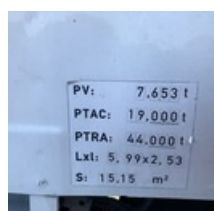

PV:	7,653 t
PTAC:	19,000 t
PTRA:	44,000 t
Lxl:	5,99x2,53
S:	15,15 m²