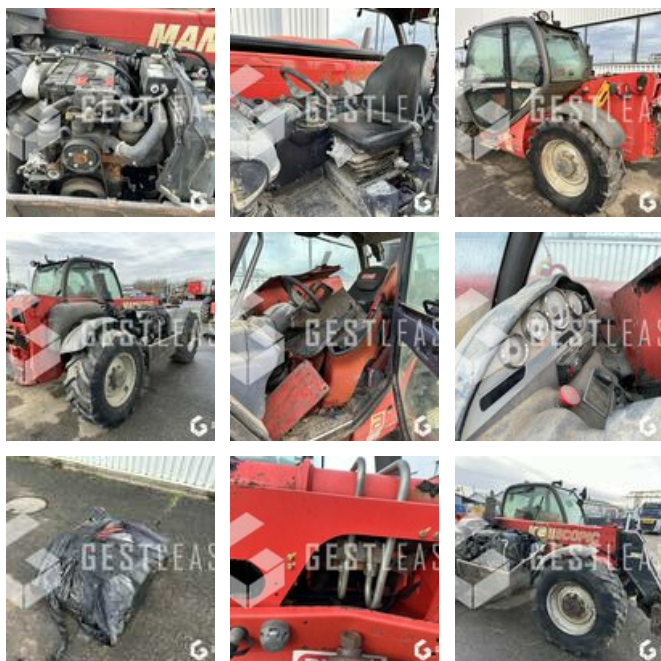

Reference :	220879
Brand :	MANITOU
Model :	MLT735-120
Year :	2013
Hours :	4940
Weight :	6T
Lifting height :	7m
Crashed? :	Yes
Crash description :	

**** Chariot télescopique sinistré ****

Moteur ok

----- Circonstances sinistre -----

Renversement

----- Principaux éléments endommagés -----

- Pied de flèche

- Capot

Prix de vente hors taxes.

Livraison possible en supplément du prix de vente.

Plus d'informations et photos sur notre site internet !

Prenez rendez-vous pour que nous puissions vous recevoir dans les meilleures conditions !

Notre société, spécialisée dans l'achat et la vente, vous propose également la reprise de tous type de matériels professionnels basée sur une expertise rapide suivie d'un règlement immédiat.