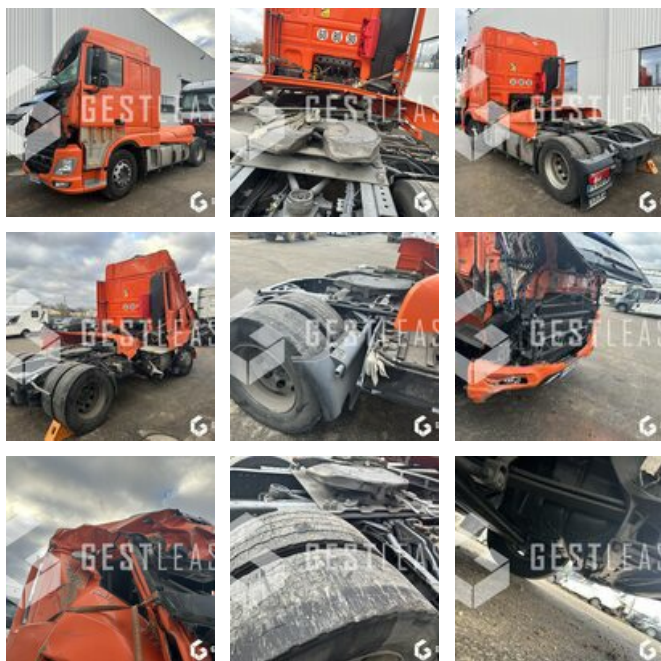

€25,000.00 HT

Truck - Road Tractor

<https://www.gestlease.com/en/engines/220860-daf-xf480-euro-6-aa34fc79-b434-446e-8d49-71163b1c0f95>

Reference :	220860
Brand :	DAF
Model :	XF480 EURO 6
P.M.E.C date :	2019-09-18
Meter kilometers :	326186
Pollution standard :	Euro 6
Wheels formula :	4X2
Crashed? :	Yes
Crash description :	

Nous aurons ainsi le plaisir de vous accueillir dans nos nouveaux locaux au 17 Route d'Eschau, 67400 ILLKIRCH-GRAFFENSTADEN

Disposant d'un parc matériel de plus de 100 000 m2 au Sud de Strasbourg et d'un atelier entièrement équipé, nous possédons plus de 350 références comprenant engins de chantier / manutention / matériel agricole / poids lourds / V.P. / V.U un stock renouvelé tous les mois.