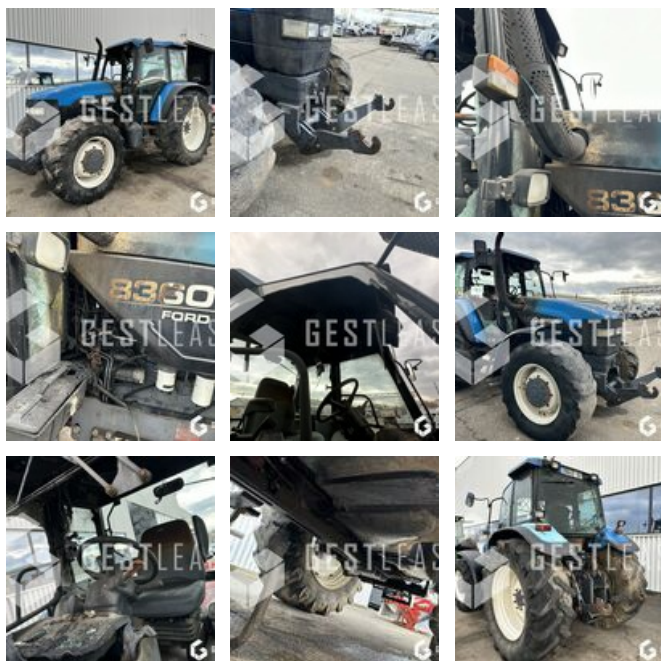

Reference :	220852
Brand :	NEW HOLLAND
Model :	8360DT
Year :	1997
Hours :	8000
Crashed? :	Yes

Crash description :

**** Tracteur agricole accidenté ****

----- Procédure -----

V.E.I. réparable non VGE

----- Circonstances sinistre -----

Départ d'incendie

----- Principaux éléments endommagés -----

- Cabine
- Tableau de bord

Prix de vente hors taxes.

Livraison possible en supplément du prix de vente.

Plus d'informations et photos sur notre site internet !

Prenez rendez-vous pour que nous puissions vous recevoir dans les meilleures conditions !

Notre société, spécialisée dans l'achat et la vente, vous propose également la reprise de tous type de matériels professionnels