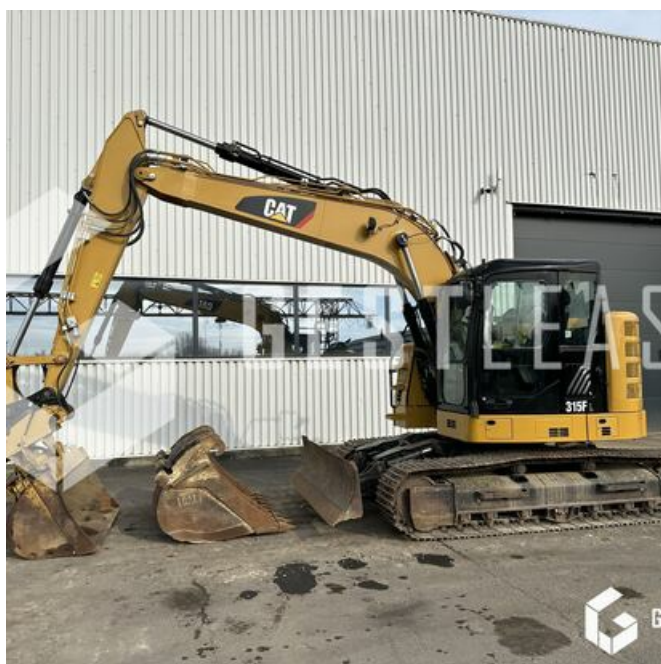

# CATERPILLAR 315 F LCR

**SOLD**

Public Work - Excavator - Crawler Excavator

<https://www.gestlease.com/en/engines/220851-caterpillar-315-f-lcr>

<b>Reference :</b>	220851
<b>Brand :</b>	CATERPILLAR
<b>Model :</b>	315 F LCR
<b>Year :</b>	2019
<b>Hours :</b>	2070
<b>Weight :</b>	15.5T
<b>Informations :</b>	

CATERPILLAR 315 F LCR

Année : 03/2019

Heures : 2 070 heures

- Fleche monobloc
- Attache rapide hydraulique CW20S
- Ligne HP et MP
- Commande proportionnelle
- Lame
- Chenille ferraille
- Climatisation
- 3 Godets dont curage inclinable
- Entretien à jour
- Patron chauffeur

Disposant d'un parc matériel de plus de 100 000 m2 au Sud de Strasbourg et d'un atelier entièrement équipé, nous possédons plus de 350 références comprenant engins de chantier / manutention / matériel agricole / poids lourds / V.P. / V.U un stock renouvelé tous les mois.