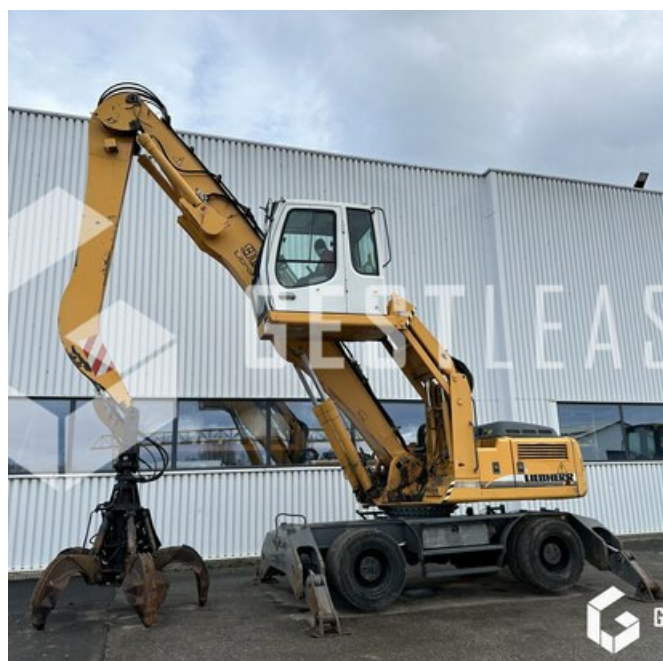

GESTLEASE
ING

www.gestlease.com

ACHAT - VENTE - LOCATION

17 Route d'Eschau - 67400 ILLKIRCH

03 90 29 84 78

commercial@gestlease.com

May 06, 2024 02:00

LIEBHERR A904C

SOLD

Public Work - Excavator - Wheel Excavator

<https://www.gestlease.com/en/engines/220848-liebherr-a904c>

Reference :	220848
Brand :	LIEBHERR
Model :	A904C
Year :	2005
Hours :	14136
Weight :	22 T
Buckets number :	1
Informations :	

LIEBHERR A904C

Année : 2005

Heures : 14 136 heures

- Cabine elevatrice
- Grappin 5 dents
- Scarificateur 5 dents
- Entretien à jour

Prix de vente hors taxes.

Livraison possible en supplément du prix de vente.

Disposant d'un parc matériels de plus de 100 000 m2 au Sud de

Strasbourg et d'un atelier entièrement équipé, nous possédons plus de 350 références comprenant engins de chantier / manutention / matériel agricole / poids lourds / V.P. / V.U. ; un stock renouvelé tous les mois.