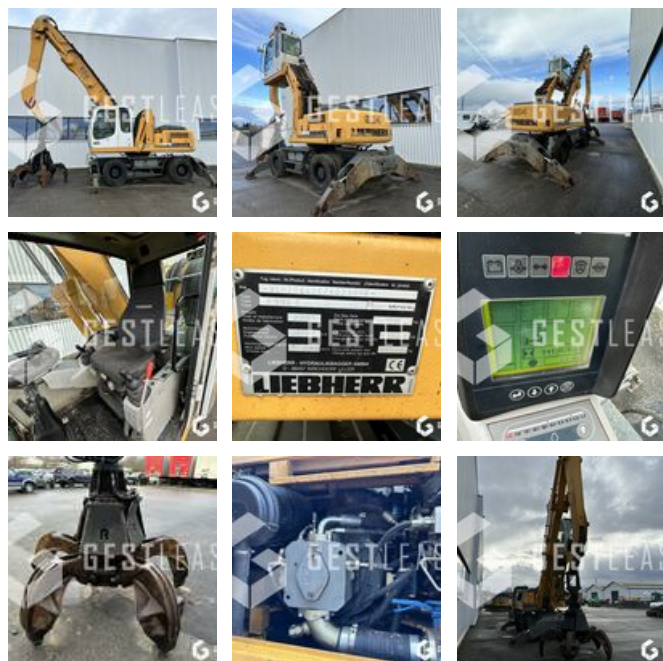

SOLD

Public Work - Excavator - Wheel Excavator

<https://www.gestlease.com/en/engines/220848-liebherr-a904c>

Reference :	220848
Brand :	LIEBHERR
Model :	A904C
Year :	2005
Hours :	14136
Weight :	22 T
Buckets number :	1
Informations :	

LIEBHERR A904C

Année : 2005

Heures : 14 136 heures

- Cabine elevatrice
- Grappin 5 dents
- Scarificateur 5 dents
- Entretien à jour

Prix de vente hors taxes.

Livraison possible en supplément du prix de vente.

Disposant d'un parc matériels de plus de 100 000 m2 au Sud de

Strasbourg et d'un atelier entièrement équipé, nous possédons plus de 350 références comprenant engins de chantier / manutention / matériel agricole / poids lourds / V.P. / V.U. ; un stock renouvelé tous les mois.