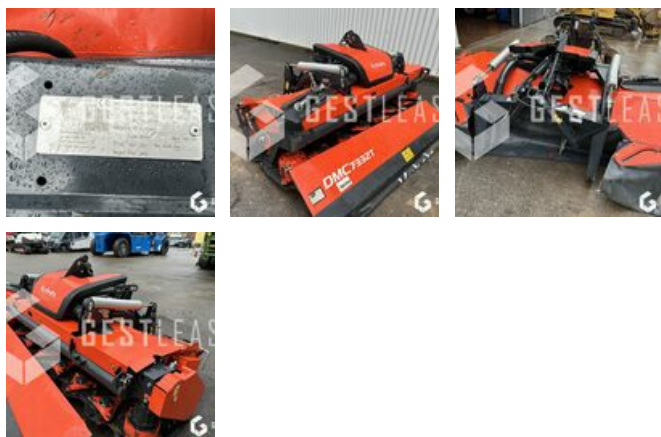

SOLD

Agricol - Haymaking - Mower

<https://www.gestlease.com/en/engines/220835-kubota-dmc-7332t>

Reference :	220835
Brand :	KUBOTA
Model :	DMC 7332T
Year :	2022
Crashed? :	Yes
Crash description :	

**** Faucheuse accidentée ****

----- Circonstances sinistre -----

Choc contre corps fixe

----- Principaux éléments endommagés -----

- Bati

Prix de vente hors taxes.

Livraison possible en supplément du prix de vente.

Plus d'informations et photos sur notre site internet !

Disposant d'un parc matériel de plus de 100 000 m2 au Sud de Strasbourg et d'un atelier entièrement équipé, nous possédons

plus de 350 références comprenant engins de chantier /
manutention / matériel agricole / poids lourds / V.P. / V.U un stock
renouvelé tous les mois.