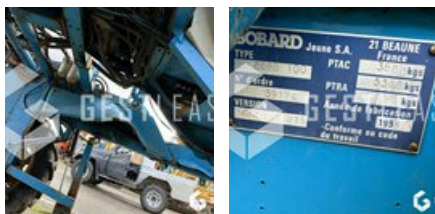

BOBARD Jean S.A. 21 BEAUNE France
TYPE PTAC 10000 kg
PTRA 4000 kg
Catégorie 133
Catégorie de code de travail