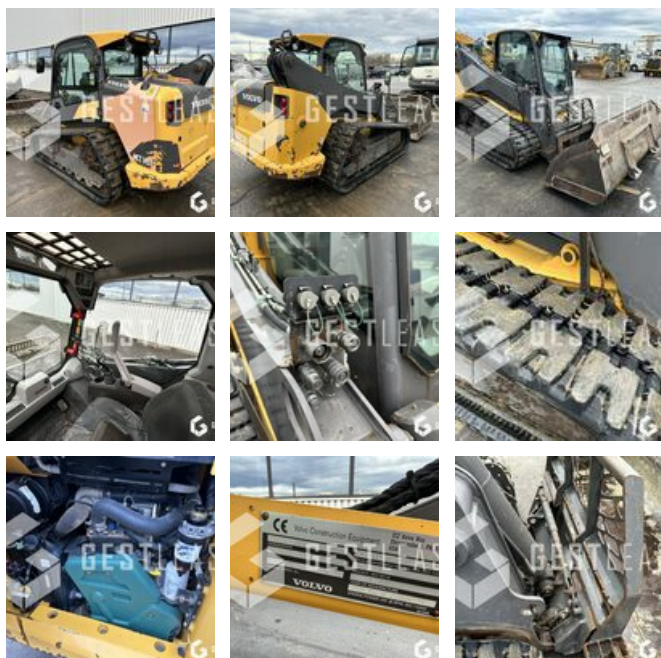

Reference :	220824
Brand :	VOLVO
Model :	MCT 145 C
Year :	2012
Hours :	3779
Weight :	5.2 T
Engine power :	55 kW
Bucket capacity :	1000 L
Equipments :	FOURCHE ET GODET
Informations :	

VOLVO MCT 145 C

Année : 2012

Heures : 3 779 heures

Poids : 5,2 T

- Fourches
- Godets 1000L
- Ligne HP et MP et retour libre
- Commande proportionnel
- Prédiposition guidage !
- Attache rapide hydraulique
- Climatisation
- Entretien à jour
- Patron chauffeur
- Machine très propre

Prix de vente hors taxes.

Livraison possible en supplément du prix de vente.

Plus d'informations et photos sur notre site internet !